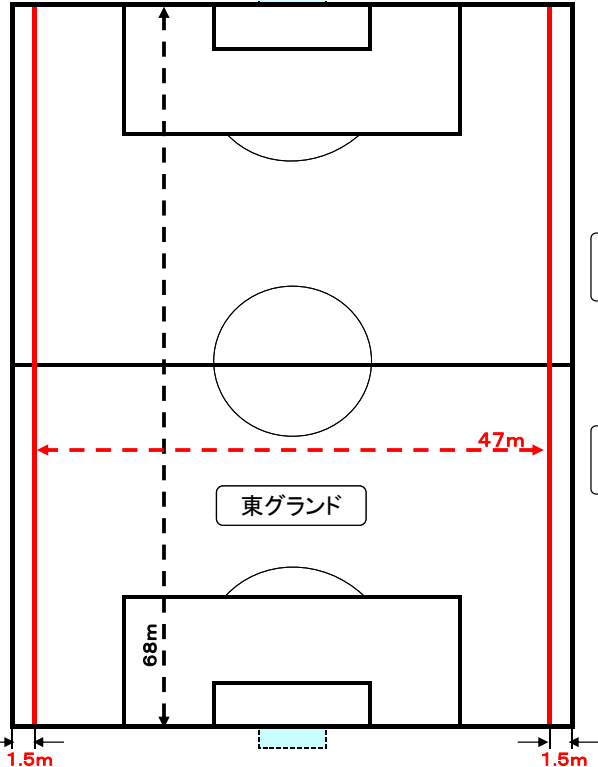

- 各エリア区分を守ってください。
- 東側の野球エリアには絶対に立ち入らないで下さい。
- くじら公園内は、テントエリアか本部裏灰皿設置場所以外

側溝

アップ エリア
試合中のチームと同系色の服装の場合はピブス等着用下さい。

チームテント設置可能

側溝

選手チェックエリア

本部

選手チェックエリア

土手および土手の上の歩道でのボール使用は禁止です

土手

市民大会Ⅱ部くじら公園グラウンド注意事項

アップ エリア
試合中のチームと同系色の服装
の場合はピブス等着用下さい。

チームテント 設置可

野球エリア
立ち入らないで下さい

応援
エリア

ンス

ンス

ンス

ンス

側溝

西グラウンド

47m

68m

1.5m

1.5m

応援
エリア

- 各エリア区分を守ってください。
- 東側の野球エリアには絶対に立ち入らないで下さい。
- くじら公園内は、テントエリアか本部裏裏面設置場所以外は選手チェックエリア

本部

選手チェックエリア

アップ エリア
試合中のチームと同系色の服装
の場合はピブス等着用下さい。

チームテント設置可能

水道