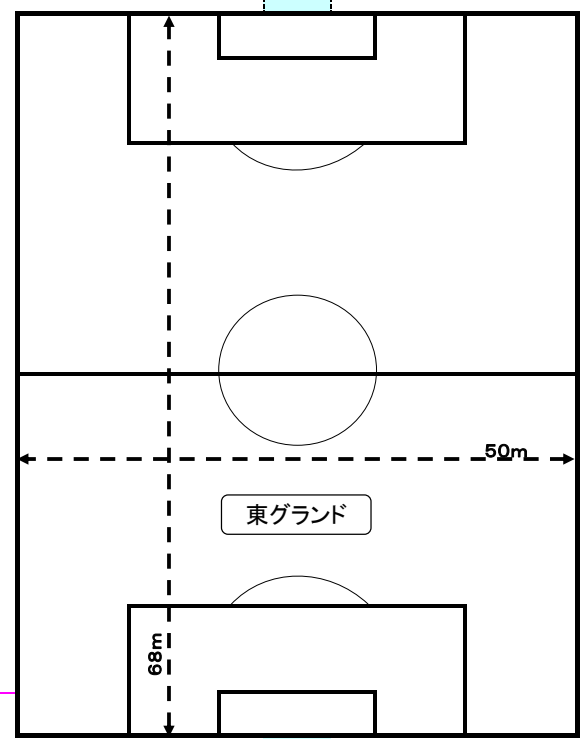

市民大会 I 部くじら公園グラウンド注意事項

アップ エリア
試合中のチームと同系色の服装の場合はピブス等着用下さい。

チームテント 設置可

野球エリア 立ち入らないで下さい

応援 エリア

バックストップ

応援 エリア

駐
車
場

- 各エリア区分を守ってください。
- 東側の野球エリアには絶対に立ち入らないで下さい。
- くじら公園内は、テントエリアか本部裏灰皿設置場所以外

側溝

アップ エリア
試合中のチームと同系色の服装の場合はピブス等着用下さい。

チームテント設置可能

側溝

選手チェックエリア

本部

選手チェックエリア

水道

側溝

チームテント 設置可能エリア

喫煙エリア

チームテント 設置可能エリア

トイレは
管理棟1Fになります

車通行道路
・野球場へ行く自動車、オートバイ等車両が通ります。
・テントは道路にはみ出さないようにお願いします。
・小さなお子様は特にご注意ください。

土手