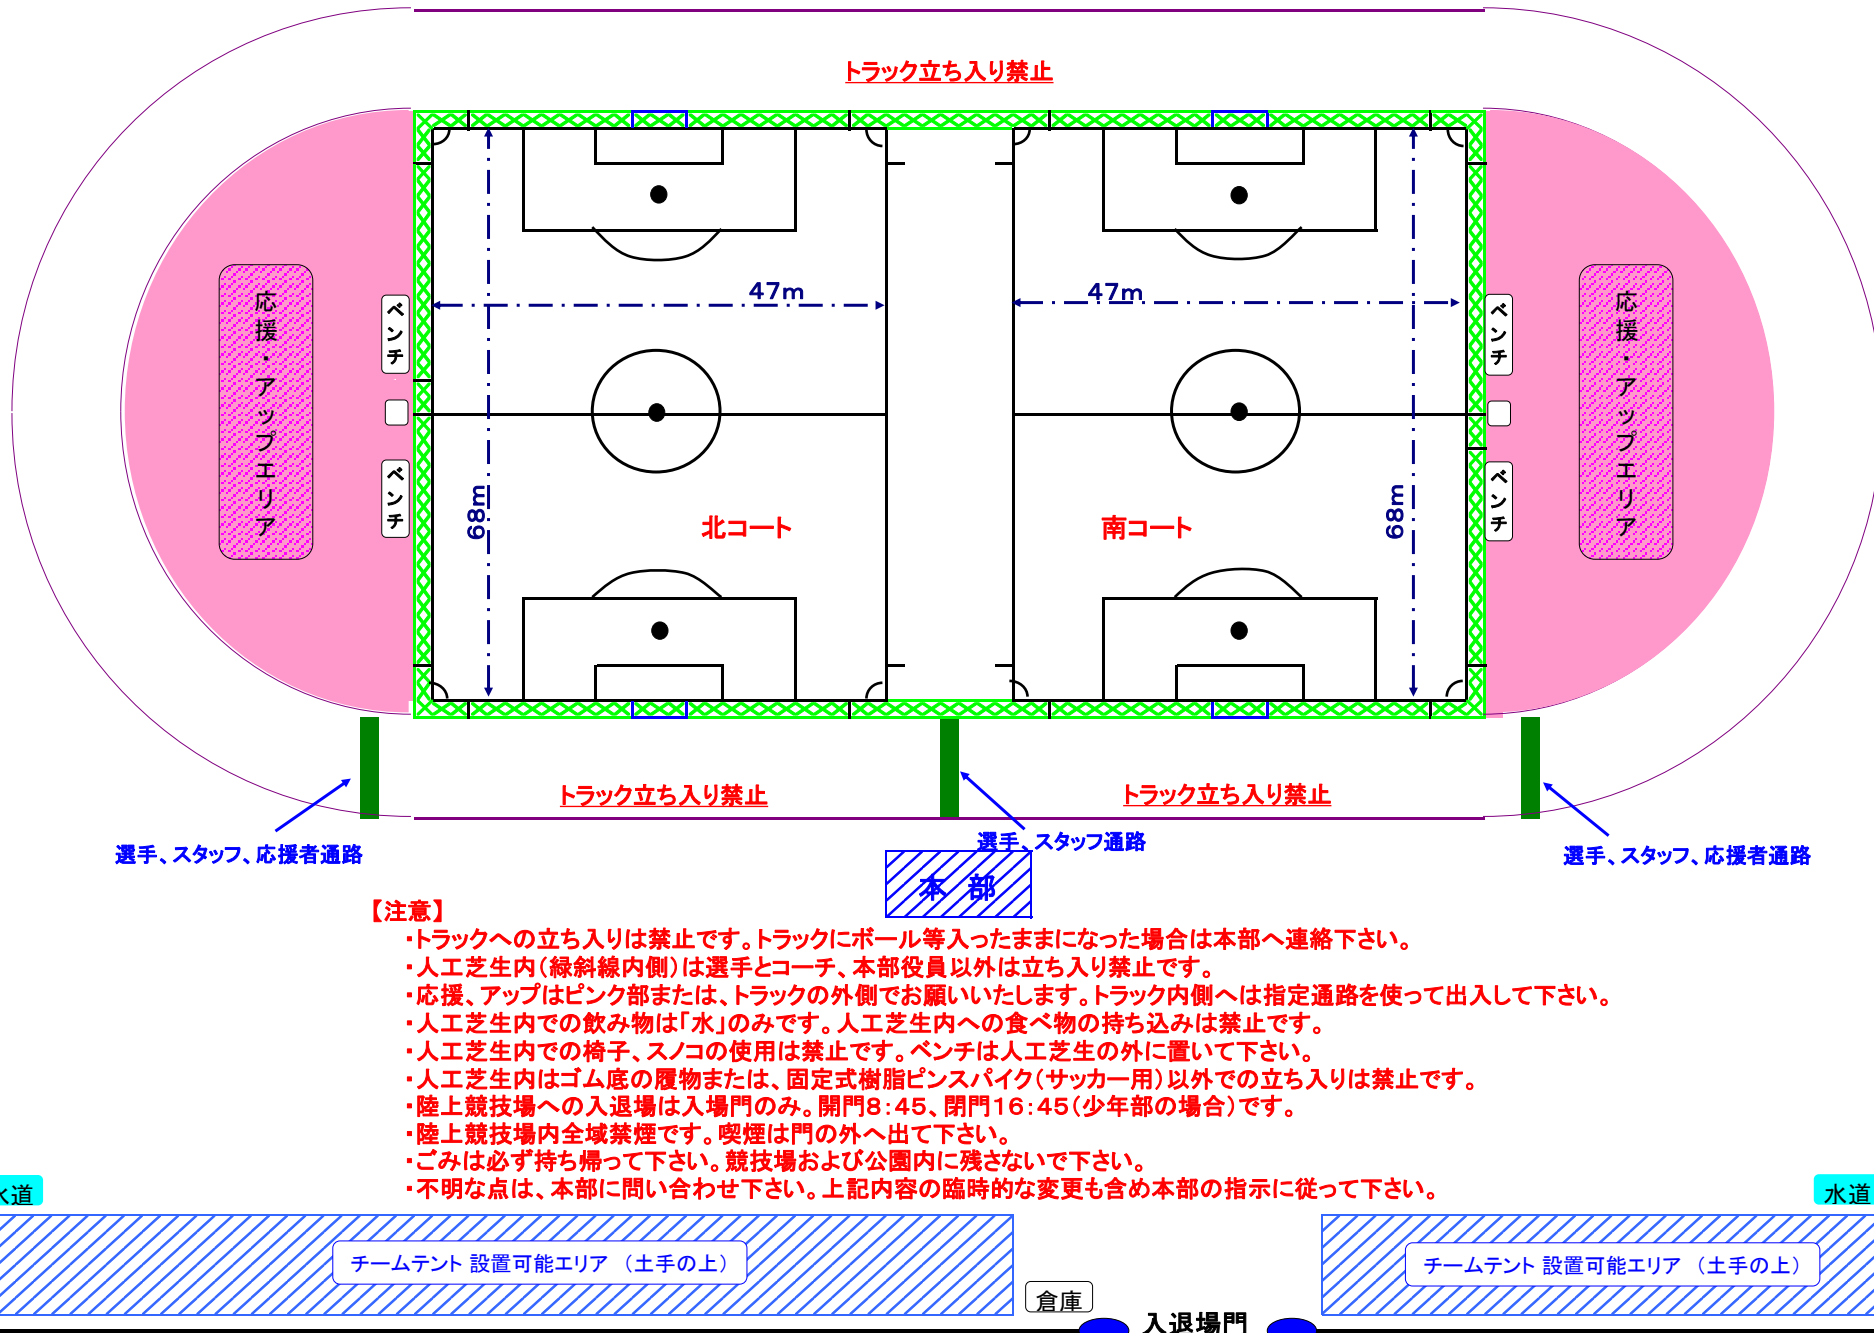

立体駐車場
有料

【注意】

- ・トラックへの立ち入りは禁止です。トラックにボール等入ったままになった場合は本部へ連絡下さい。
- ・人工芝生内(緑斜線内側)は選手とコーチ、本部役員以外は立ち入り禁止です。
- ・応援、アップはピンク部または、トラックの外側でお願いいたします。トラック内側へは指定通路を使って出入して下さい。
- ・人工芝生内での飲み物は「水」のみです。人工芝生内への食べ物の持ち込みは禁止です。
- ・人工芝生内での椅子、スノコの使用は禁止です。ベンチは人工芝生の外に置いて下さい。
- ・人工芝生内はゴム底の履物または、固定式樹脂ピンスパイク(サッカー用)以外での立ち入りは禁止です。
- ・陸上競技場への入退場は入場門のみ。開門8:45、閉門16:45(少年部の場合)です。
- ・陸上競技場内全域禁煙です。喫煙は門の外へ出て下さい。
- ・ごみは必ず持ち帰して下さい。競技場および公園内に残さないで下さい。
- ・不明な点は、本部にお問い合わせ下さい。上記内容の臨時的な変更も含め本部の指示に従って下さい。

閉鎖中

水道

チームテント 設置可能エリア (土手の上)

倉庫

入退場門

水道

チームテント 設置可能エリア (土手の上)