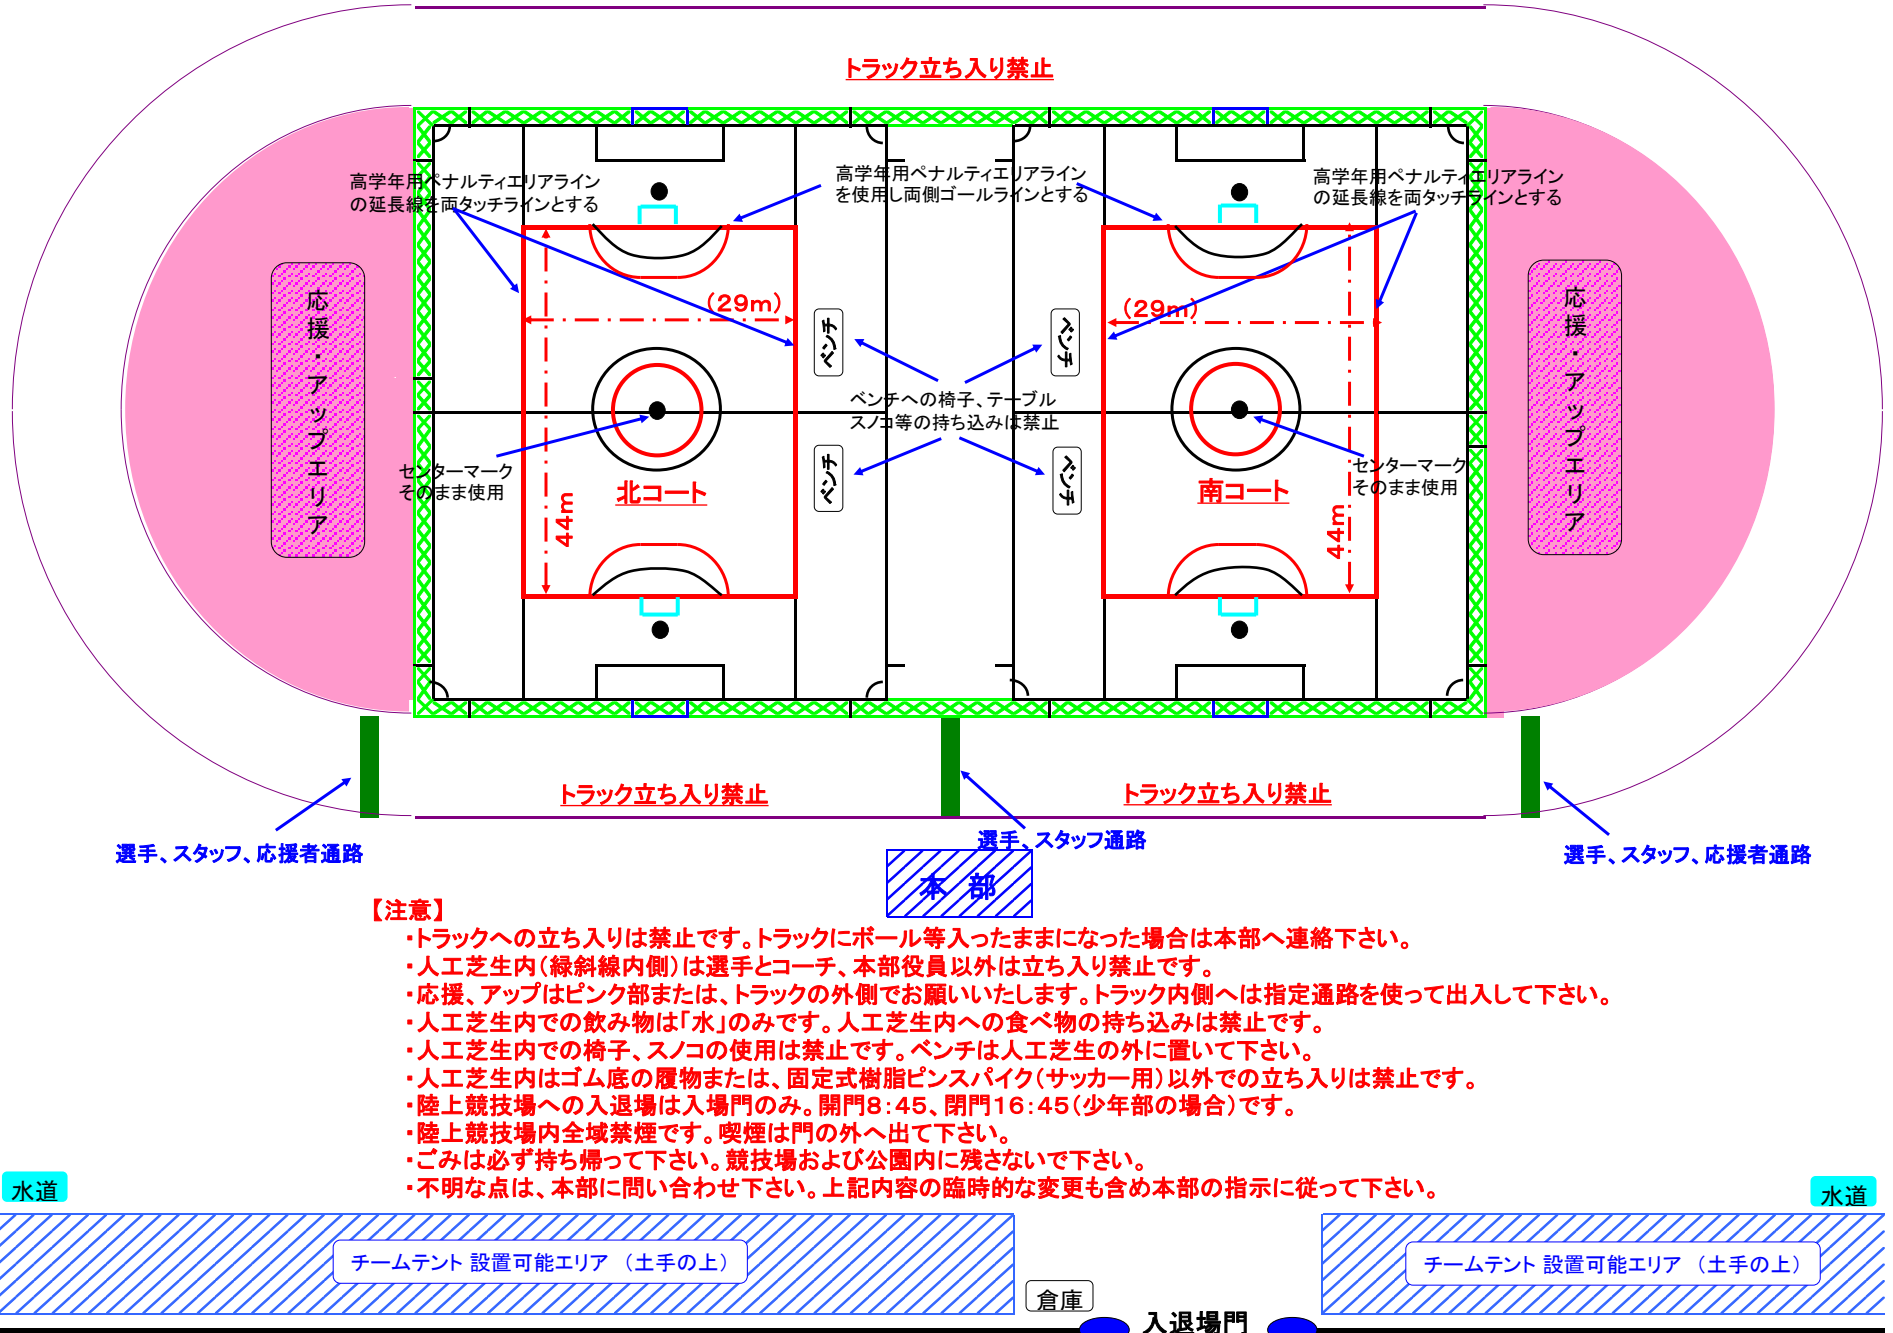

- 各エリア区分を守ってください。
- 東側の野球エリアには絶対に立ち入らないで下さい。
- くじら公園内は、テントエリアか本部裏灰皿設置場所以外

側溝

アップ エリア
試合中のチームと同系色の服装の場合はピブス等着用下さい。

チームテント設置可能

側溝

選手チェックエリア

本部

選手チェックエリア

1.5m

応援
エリア

- 各エリア区分を守ってください。
- 東側の野球エリアには絶対に立ち入らないで下さい。
- くじら公園内は、テントエリアか本部裏裏面設置場所以外は選手チェックエリア

本部

選手チェックエリア

アップ エリア
試合中のチームと同系色の服装
の場合はピブス等着用下さい。

チームテント設置可能

水道

閉鎖中

水道

チームテント 設置可能エリア (土手の上)

倉庫

入退場門

水道

チームテント 設置可能エリア (土手の上)

立体駐車場
有料