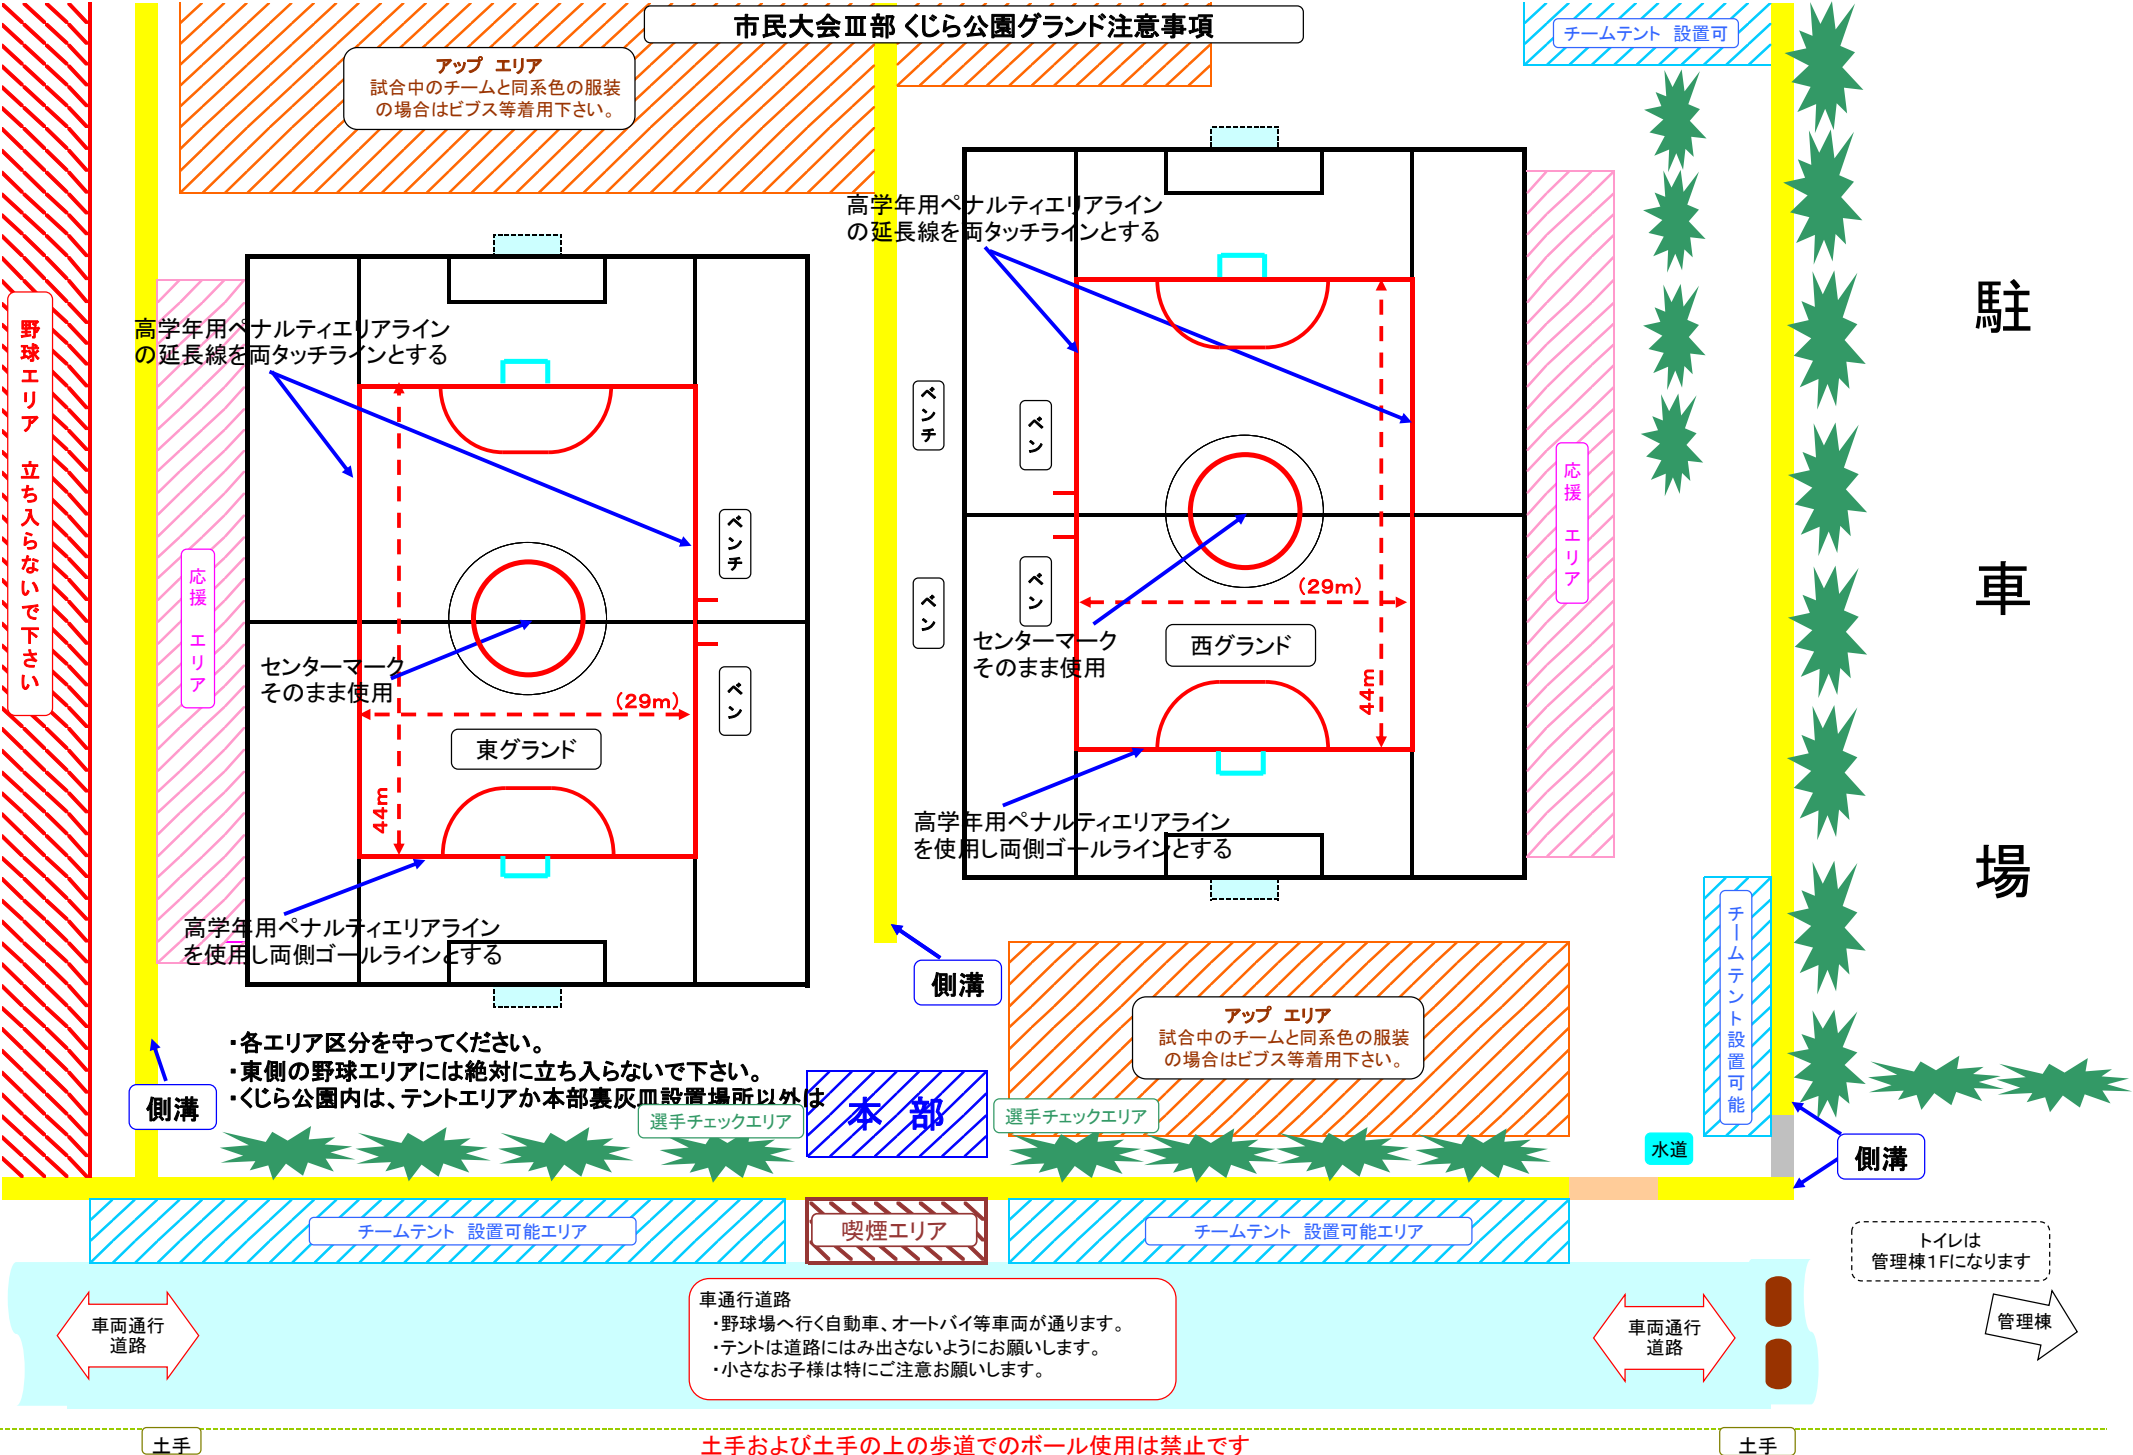

市民大会Ⅲ部くじら公園グラウンド注意事項

アップ エリア
試合中のチームと同系色の服装の場合はピブス等着用下さい。

チームテント 設置可

野球エリア 立ち入らないで下さい

高学年用ペナルティエリアラインの延長線を両タッチラインとする

高学年用ペナルティエリアラインの延長線を両タッチラインとする

センターマークそのまま使用 (29m)

センターマークそのまま使用 (29m)

高学年用ペナルティエリアラインを使用し両側ゴールラインとする

高学年用ペナルティエリアラインを使用し両側ゴールラインとする

- ・各エリア区分を守ってください。
- ・東側の野球エリアには絶対に立ち入らないで下さい。
- ・くじら公園内は、テントエリアか本部裏灰皿設置場所以外は選手チェックエリア

本部

選手チェックエリア

車両通行道路

車通行道路
・野球場へ行く自動車、オートバイ等車両が通ります。
・テントは道路にはみ出さないようにお願いします。
・小さなお子様は特にご注意ください。

車両通行道路

トイレは管理棟1Fになります

管理棟

土手

土手および土手の上の歩道でのボール使用は禁止です

土手

駐
車
場