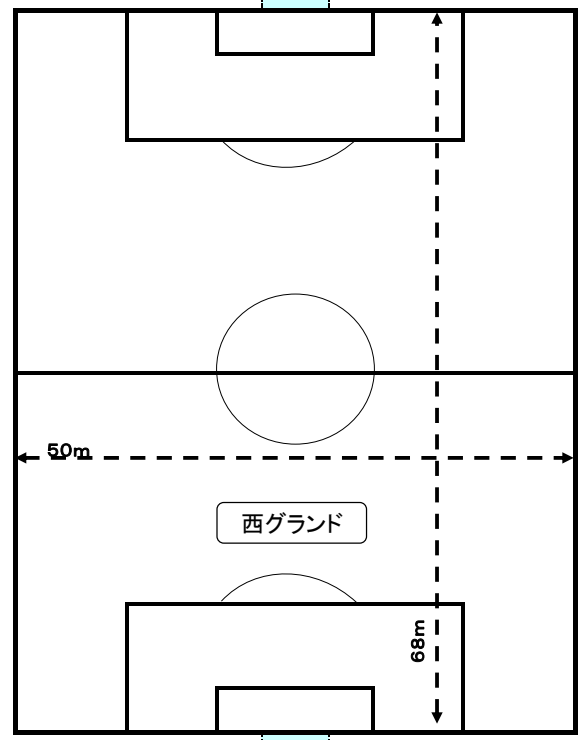

市民大会 I 部くじら公園グラウンド注意事項

アップ エリア
試合中のチームと同系色の服装の場合はピブス等着用下さい。

チームテント 設置可

野球エリア 立ち入らないで下さい

応援 エリア

バックストップ

応援 エリア

駐
車
場

- 各エリア区分を守ってください。
- 東側の野球エリアには絶対に立ち入らないで下さい。
- くじら公園内は、テントエリアか本部裏灰皿設置場所以外

側溝

アップ エリア
試合中のチームと同系色の服装の場合はピブス等着用下さい。

チームテント設置可能

側溝

選手チェックエリア

本部

選手チェックエリア

水道

側溝

チームテント 設置可能エリア

喫煙エリア

チームテント 設置可能エリア

トイレは
管理棟1Fになります

車通行道路
・野球場へ行く自動車、オートバイ等車両が通ります。
・テントは道路にはみ出さないようにお願いします。
・小さなお子様は特にご注意ください。

土手