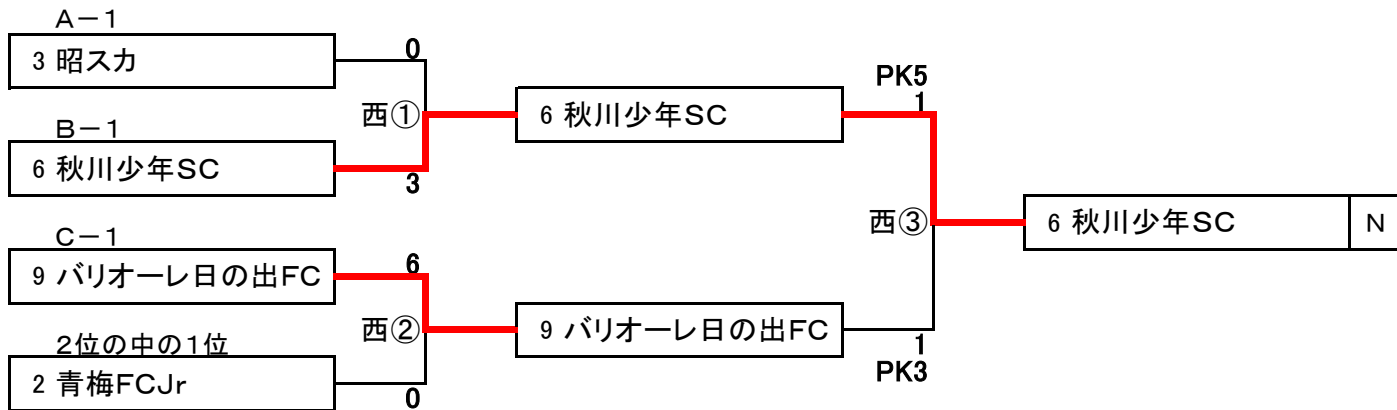

【結果】

第1位 青梅新町FC
第2位 秋川少年SC
第3位 ZION FC
第4位 瑞穂三小SC

JA東京カップ 15ブロック二次トーナメント 組合せ表

<くじら運動公園少年サッカー場>

7月7日(土)

7月1日(日)

二次トーナメント タイムスケジュール

7月1日(日) くじら運動公園少年サッカー場(東コート) 予備日7月8日(日)