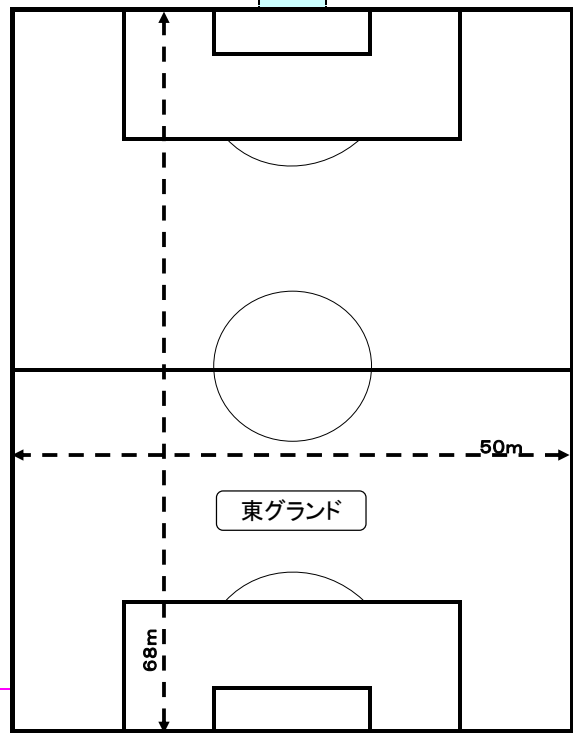

市民大会 I 部くじら公園グラウンド注意事項

**アップ エリア**  
試合中のチームと同系色の服装の場合はピブス等着用下さい。

チームテント 設置可

野球エリア 立ち入らないで下さい

応援 エリア

バックストップ

バックストップ

バックストップ

応援 エリア

駐  
車  
場

- 各エリア区分を守ってください。
- 東側の野球エリアには絶対に立ち入らないで下さい。
- くじら公園内は、テントエリアか本部裏灰皿設置場所以外

側溝

**アップ エリア**  
試合中のチームと同系色の服装の場合はピブス等着用下さい。

チームテント設置可能

側溝

選手チェックエリア

本部

選手チェックエリア

水道

側溝

チームテント 設置可能エリア

喫煙エリア

チームテント 設置可能エリア

トイレは  
管理棟1Fになります