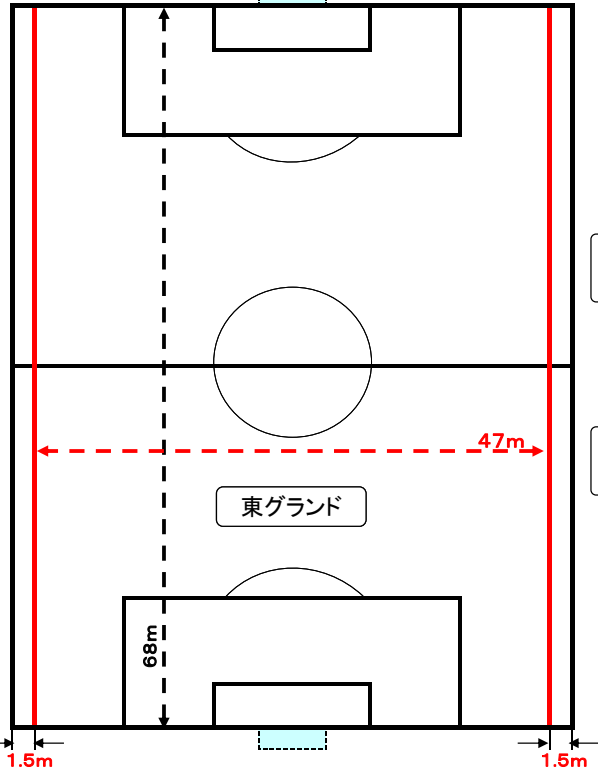

応援 エリア

駐  
車  
場

- 各エリア区分を守ってください。
- 東側の野球エリアには絶対に立ち入らないで下さい。
- くじら公園内は、テントエリアか本部裏灰皿設置場所以外

側溝

**アップ エリア**  
試合中のチームと同系色の服装の場合はピブス等着用下さい。

チームテント設置可能

側溝

選手チェックエリア

本部

選手チェックエリア

水道

側溝

チームテント 設置可能エリア

喫煙エリア

チームテント 設置可能エリア

トイレは  
管理棟1Fになります

**アップ エリア**  
試合中のチームと同系色の服装の場合はピブス等着用下さい。

チームテント 設置可

野球エリア 立ち入らないで下さい

応援 エリア

バックネット

バックネット

バックネット

側溝

応援 エリア

チームテント設置可能

駐  
車  
場

- 各エリア区分を守ってください。
- 東側の野球エリアには絶対に立ち入らないで下さい。
- くじら公園内は、テントエリアか本部裏裏面設置場所以外は選手チェックエリア

**アップ エリア**  
試合中のチームと同系色の服装の場合はピブス等着用下さい。

本部

選手チェックエリア

水道