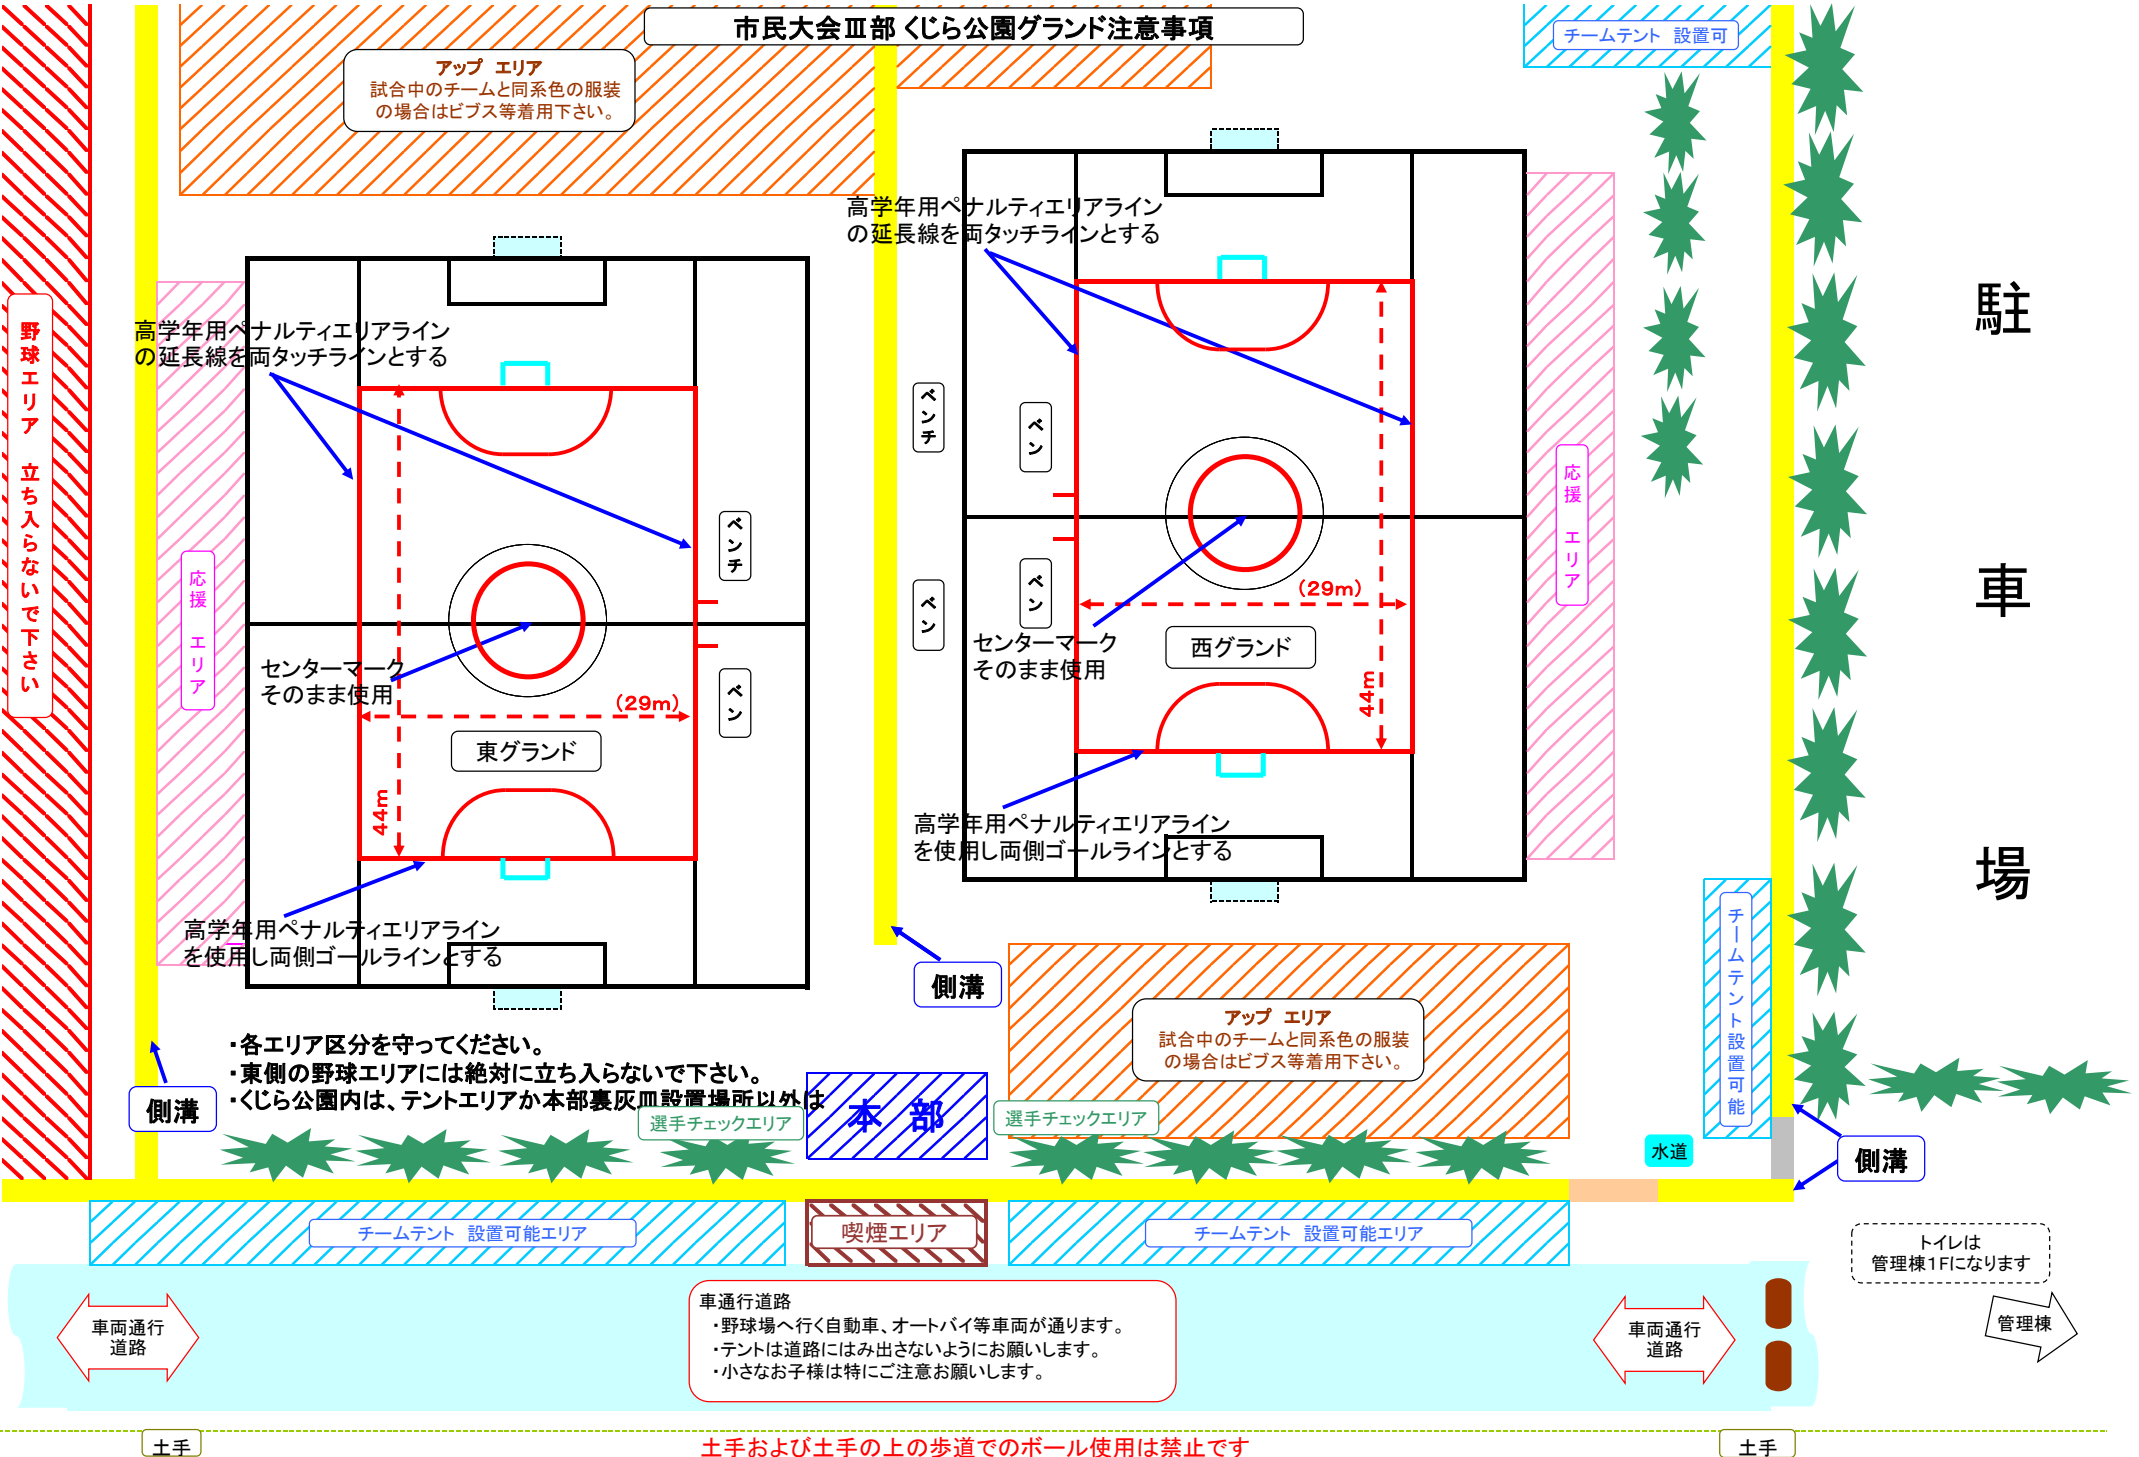

市民大会Ⅲ部くじら公園グランド注意事項

アップ エリア
試合中のチームと同系色の服装の場合はピブス等着用下さい。

チームテント 設置可

野球エリア 立ち入らないで下さい

高学年用ペナルティエリアラインの延長線を両タッチラインとする

高学年用ペナルティエリアラインの延長線を両タッチラインとする

センターマークそのまま使用 (29m)

センターマークそのまま使用 (29m)

高学年用ペナルティエリアラインを使用し両側ゴールラインとする

高学年用ペナルティエリアラインを使用し両側ゴールラインとする

- 各エリア区分を守ってください。
- 東側の野球エリアには絶対に立ち入らないで下さい。
- くじら公園内は、テントエリアか本部裏灰皿設置場所以外は選手チェックエリア

本部

選手チェックエリア

アップ エリア
試合中のチームと同系色の服装の場合はピブス等着用下さい。

チームテント設置可能

側溝

側溝

側溝

水道

チームテント 設置可能エリア

喫煙エリア

チームテント 設置可能エリア

車両通行道路

車通行道路
・野球場へ行く自動車、オートバイ等車両が通ります。
・テントは道路にはみ出さないようにお願いします。
・小さなお子様は特にご注意ください。

車両通行道路

トイレは管理棟1Fになります

管理棟

土手

土手および土手の上の歩道でのボール使用は禁止です

土手

駐
車
場