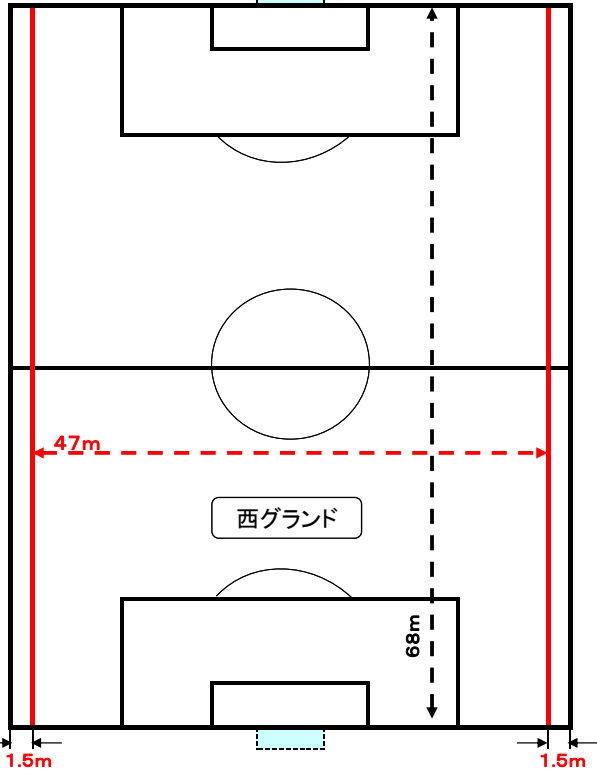

応援 エリア

駐  
車  
場

- 各エリア区分を守ってください。
- 東側の野球エリアには絶対に立ち入らないで下さい。
- くじら公園内は、テントエリアか本部裏灰皿設置場所以外

側溝

**アップ エリア**  
試合中のチームと同系色の服装の場合はピブス等着用下さい。

チームテント設置可能

側溝

選手チェックエリア

本部

選手チェックエリア

水道

側溝

チームテント 設置可能エリア

喫煙エリア

チームテント 設置可能エリア

トイレは  
管理棟1Fになります

**アップ エリア**  
試合中のチームと同系色の服装の場合はピブス等着用下さい。

チームテント 設置可

野球エリア 立ち入らないで下さい

応援 エリア

バックネット

バックネット

バックネット

側溝

応援 エリア

チームテント設置可能

駐  
車  
場

- 各エリア区分を守ってください。
- 東側の野球エリアには絶対に立ち入らないで下さい。
- くじら公園内は、テントエリアか本部裏裏面設置場所以外は選手チェックエリア

**アップ エリア**  
試合中のチームと同系色の服装の場合はピブス等着用下さい。

本部

選手チェックエリア

水道