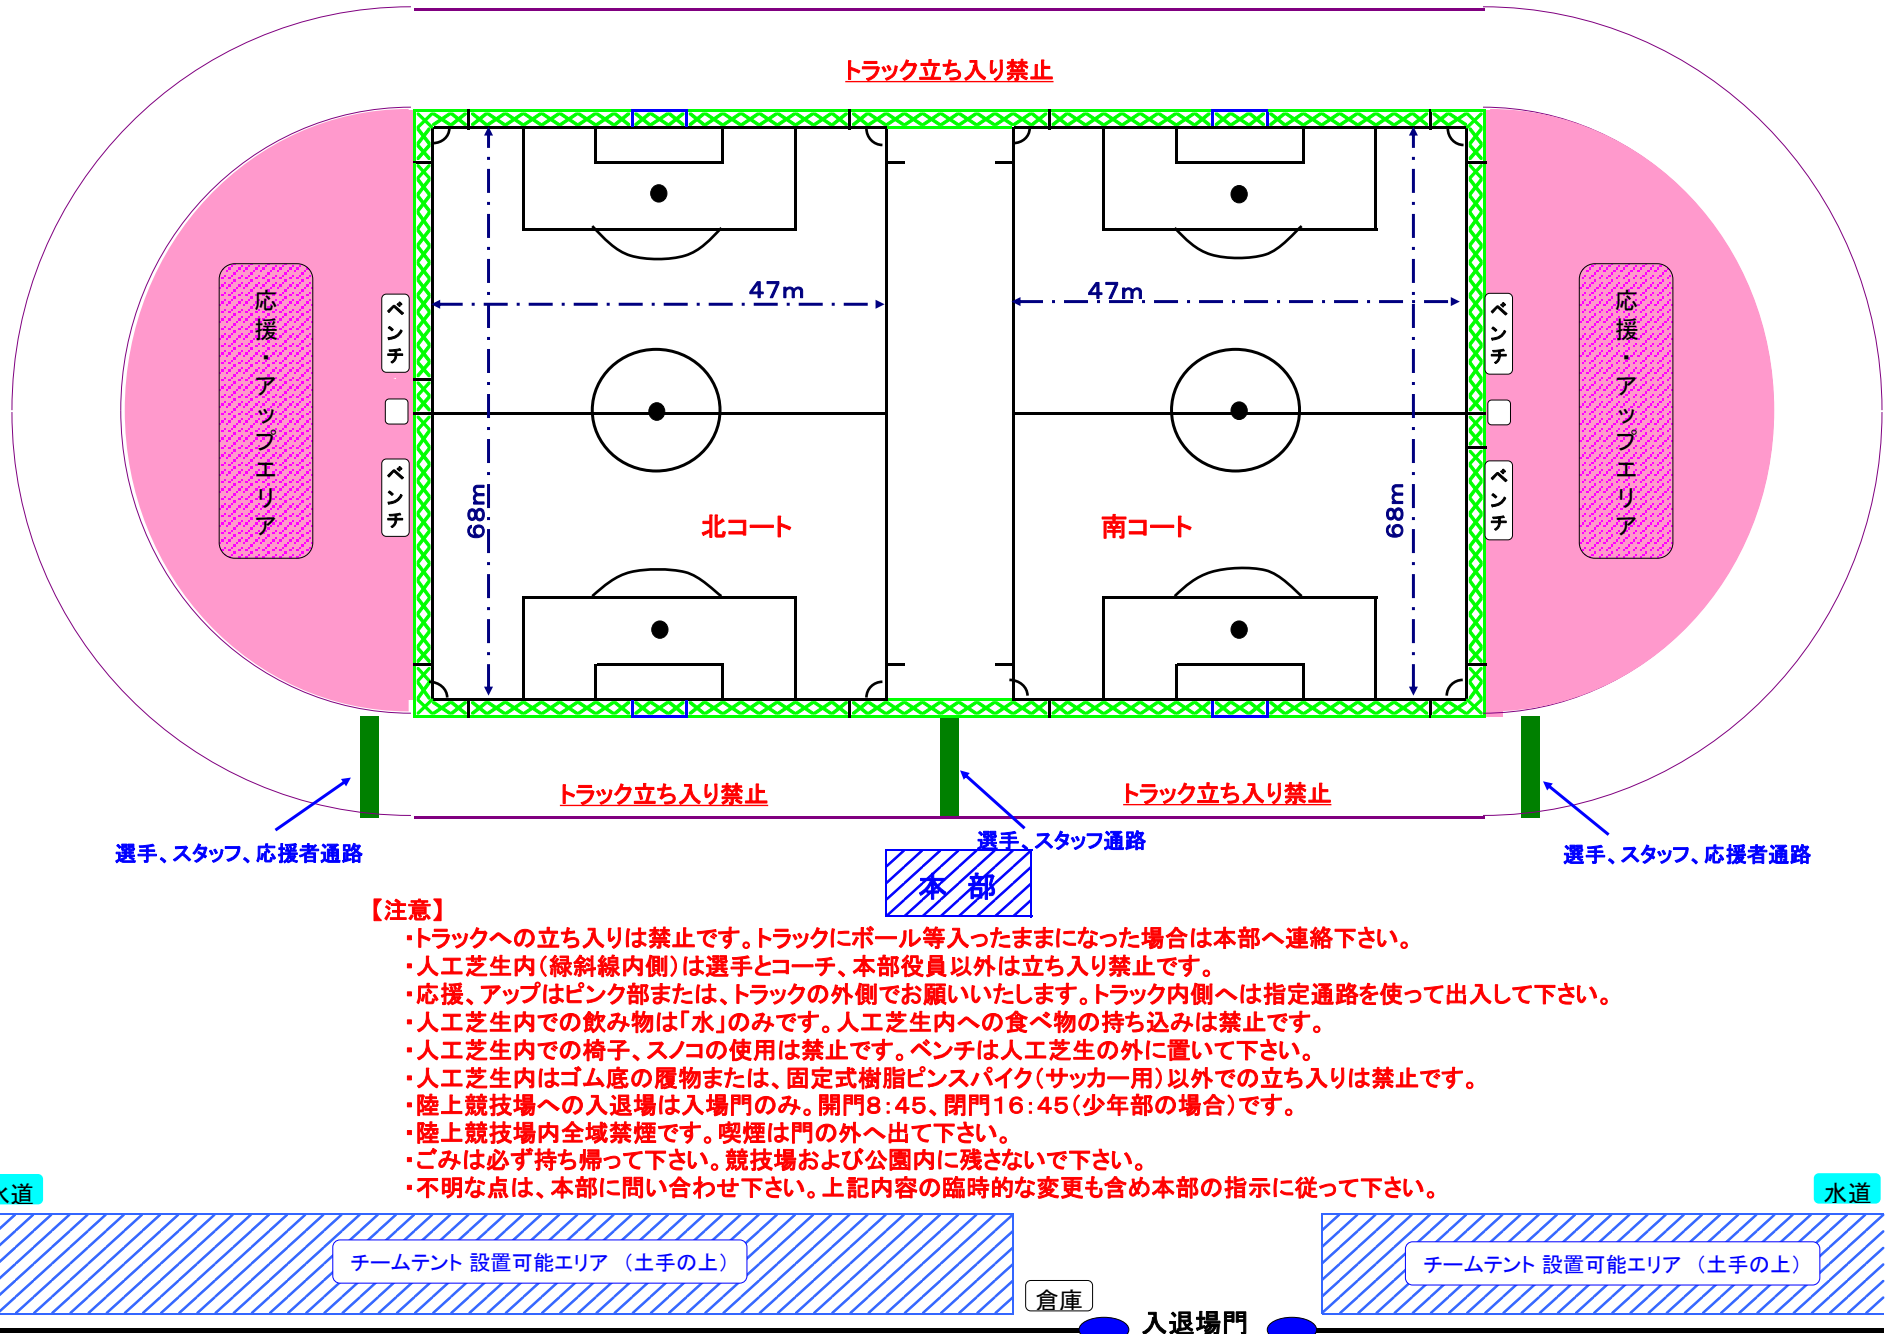

立体駐車場
有料

【注意】

- ・トラックへの立ち入りは禁止です。トラックにボール等入ったままになった場合は本部へ連絡下さい。
- ・人工芝生内(緑斜線内側)は選手とコーチ、本部役員以外は立ち入り禁止です。
- ・応援、アップはピンク部または、トラックの外側でお願いいたします。トラック内側へは指定通路を使って出入して下さい。
- ・人工芝生内での飲み物は「水」のみです。人工芝生内への食べ物の持ち込みは禁止です。
- ・人工芝生内での椅子、スノコの使用は禁止です。ベンチは人工芝生の外に置いて下さい。
- ・人工芝生内はゴム底の履物または、固定式樹脂ピンスパイク(サッカー用)以外での立ち入りは禁止です。
- ・陸上競技場への入退場は入場門のみ。開門8:45、閉門16:45(少年部の場合)です。
- ・陸上競技場内全域禁煙です。喫煙は門の外へ出て下さい。
- ・ごみは必ず持ち帰して下さい。競技場および公園内に残さないで下さい。
- ・不明な点は、本部にお問い合わせ下さい。上記内容の臨時的な変更も含め本部の指示に従って下さい。

閉鎖中

水道

チームテント 設置可能エリア (土手の上)

倉庫

入退場門

水道

チームテント 設置可能エリア (土手の上)