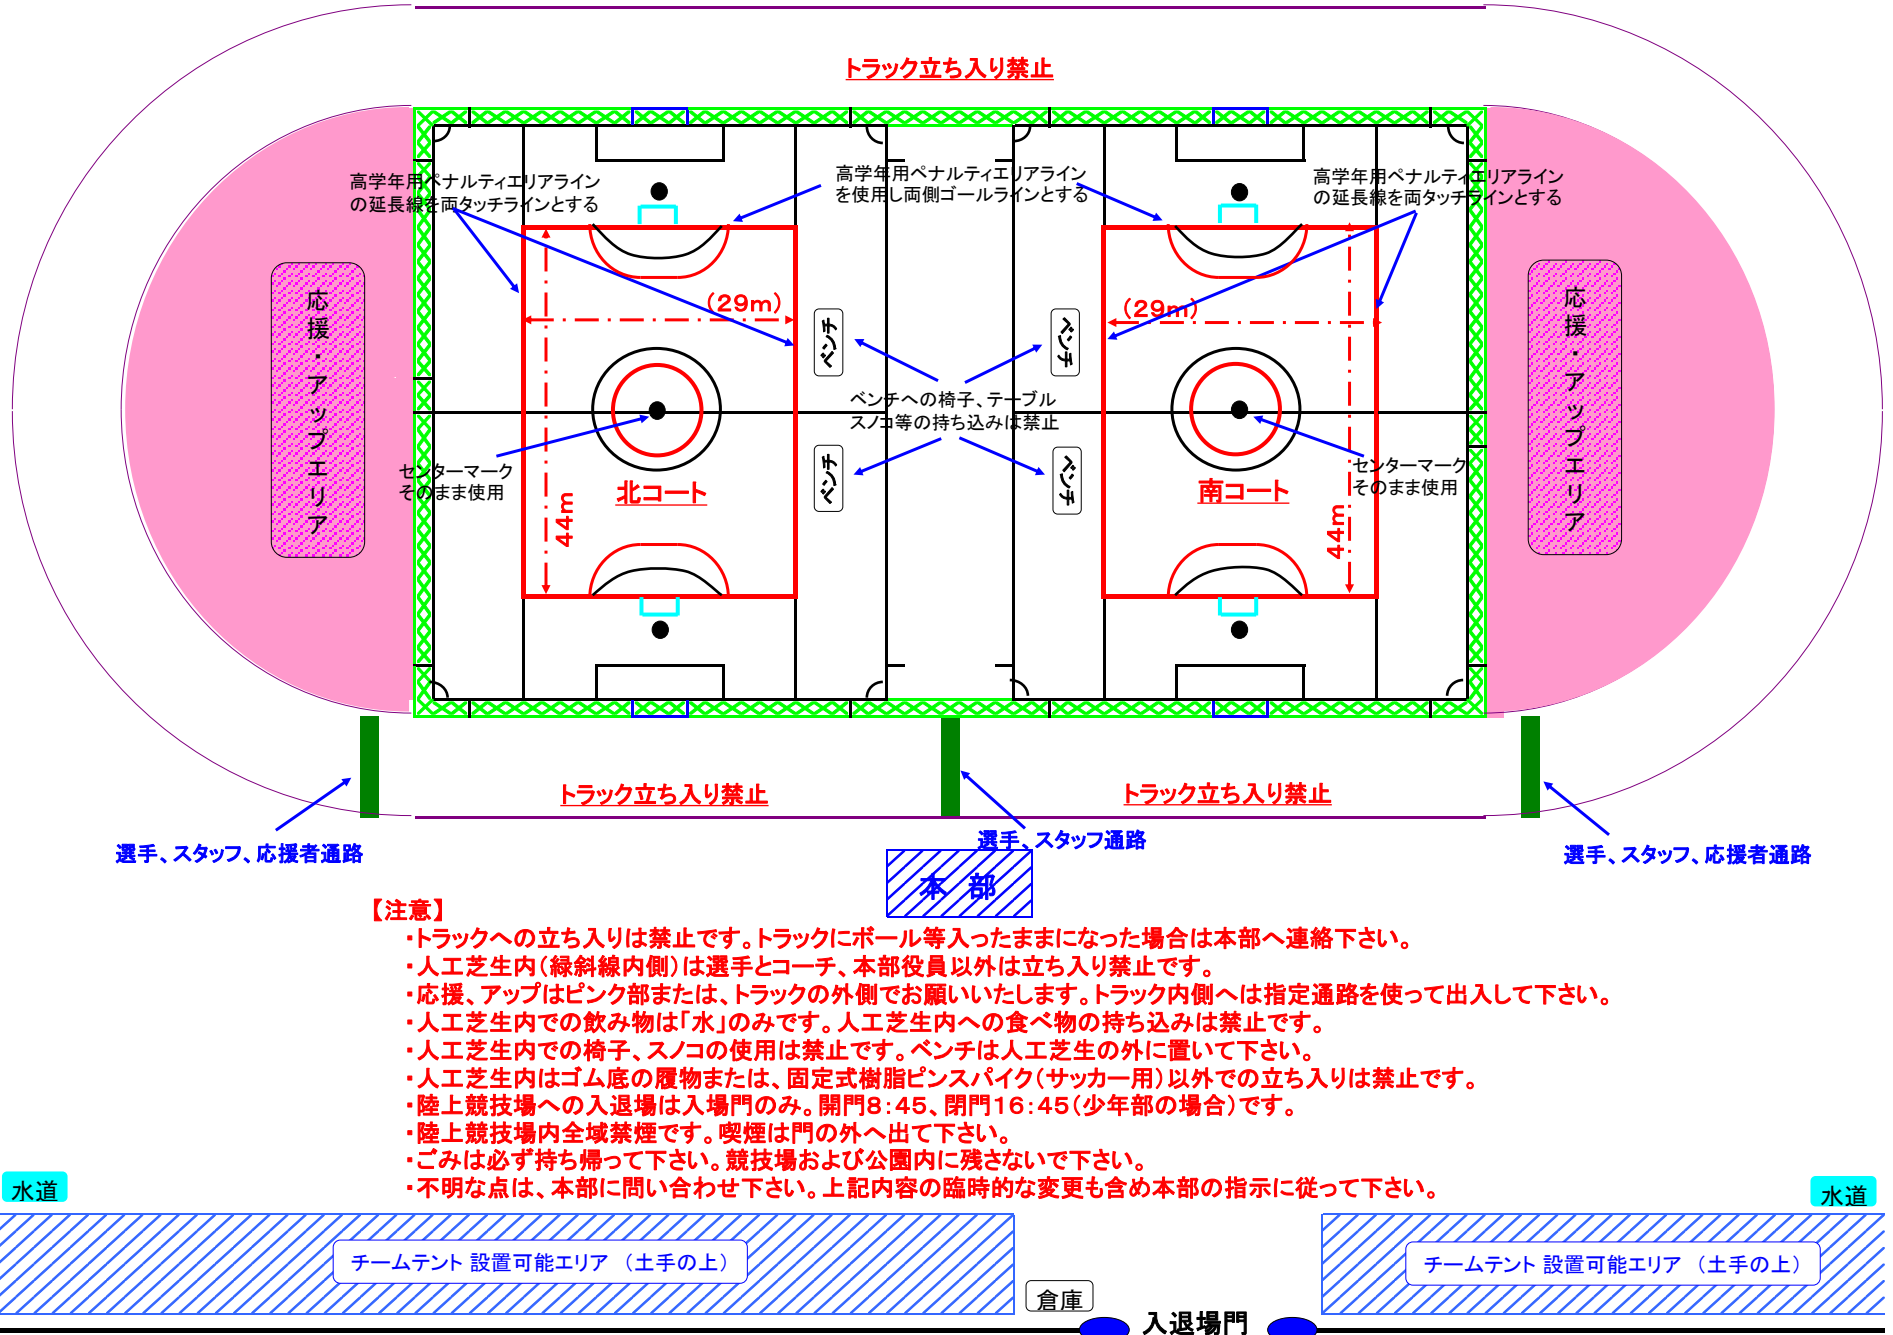

閉鎖中

水道

チームテント 設置可能エリア (土手の上)

倉庫

入退場門

水道

チームテント 設置可能エリア (土手の上)

立体駐車場  
有料