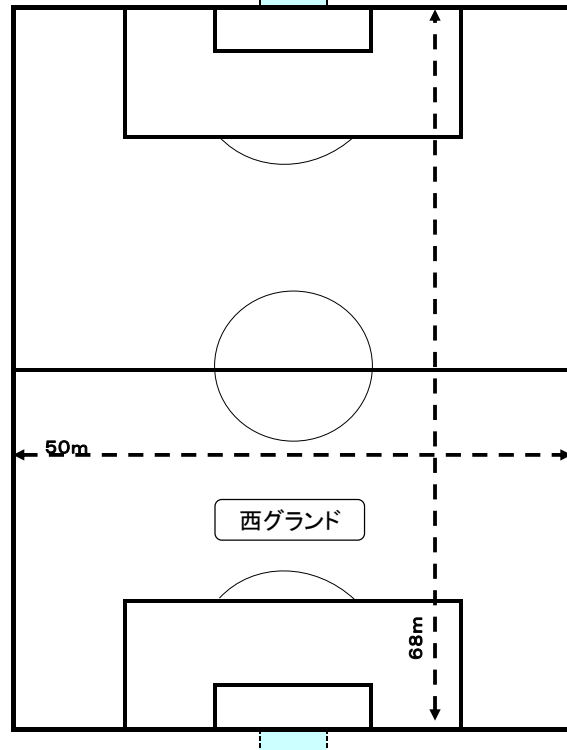

市民大会 I 部くじら公園グラウンド注意事項

**アップ エリア**  
試合中のチームと同系色の服装の場合はピブス等着用下さい。

チームテント 設置可

野球エリア 立ち入らないで下さい

応援 エリア

バックストップ

バックストップ

バックストップ

応援 エリア

駐  
車  
場

- 各エリア区分を守ってください。
- 東側の野球エリアには絶対に立ち入らないで下さい。
- くじら公園内は、テントエリアか本部裏灰皿設置場所以外

側溝

**アップ エリア**  
試合中のチームと同系色の服装の場合はピブス等着用下さい。

チームテント設置可能

側溝

選手チェックエリア

本部

選手チェックエリア

水道

側溝

チームテント 設置可能エリア

喫煙エリア

チームテント 設置可能エリア

トイレは  
管理棟1Fになります