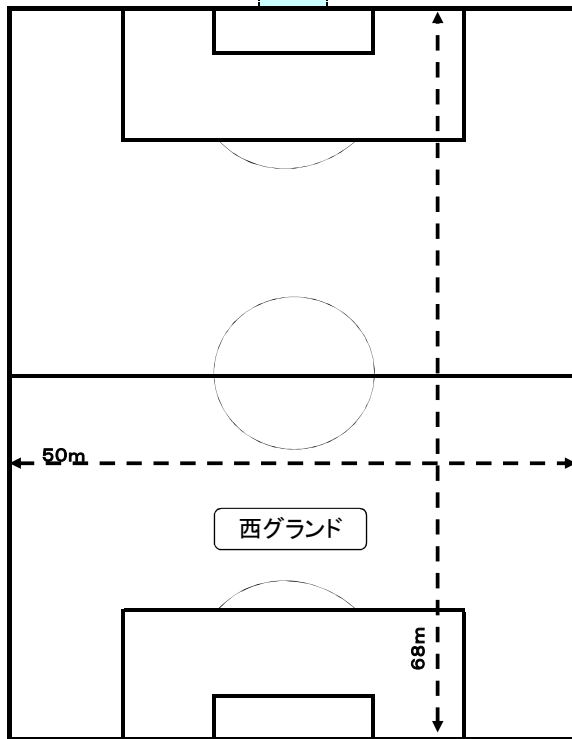

立体駐車場
有料

水道

チームテント 設置可能エリア (土手の上)

倉庫

入退場門

チームテント 設置可能エリア (土手の上)

水道

閉鎖中

多摩川杯 くじら運動公園グラウンド注意事項

アップ エリア
試合中のチームと同系色の服装の場合はピブス着用下さい。

- 各エリア区分を守ってください。
- 東側の野球エリアには絶対に立ち入らないで下さい。
- くじら公園内は、テントエリアか本部裏灰皿設置場所以外は禁煙とします。

チームテント 設置可

野球エリア 立ち入らないで下さい

応援 エリア

イン

イン

イン

応援 エリア

チームテント設置可能

駐
車
場

側溝

側溝

側溝

水道