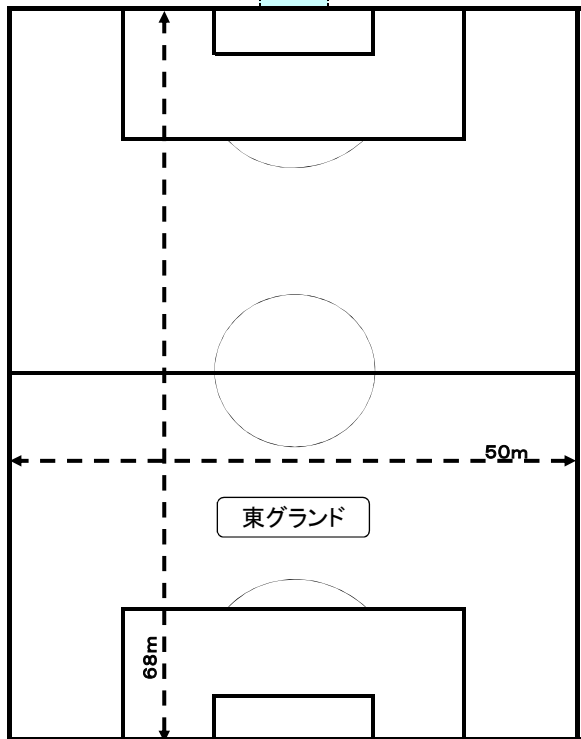

多摩川杯 くじら運動公園グラウンド注意事項

アップ エリア
試合中のチームと同系色の服装の場合はピブス着用下さい。

- 各エリア区分を守ってください。
- 東側の野球エリアには絶対に立ち入らないで下さい。
- くじら公園内は、テントエリアか本部裏灰皿設置場所以外は禁煙とします。

チームテント 設置可

野球エリア 立ち入らないで下さい

応援 エリア

イン

イン

イン

応援 エリア

チームテント設置可能

駐
車
場

側溝

側溝

側溝

水道