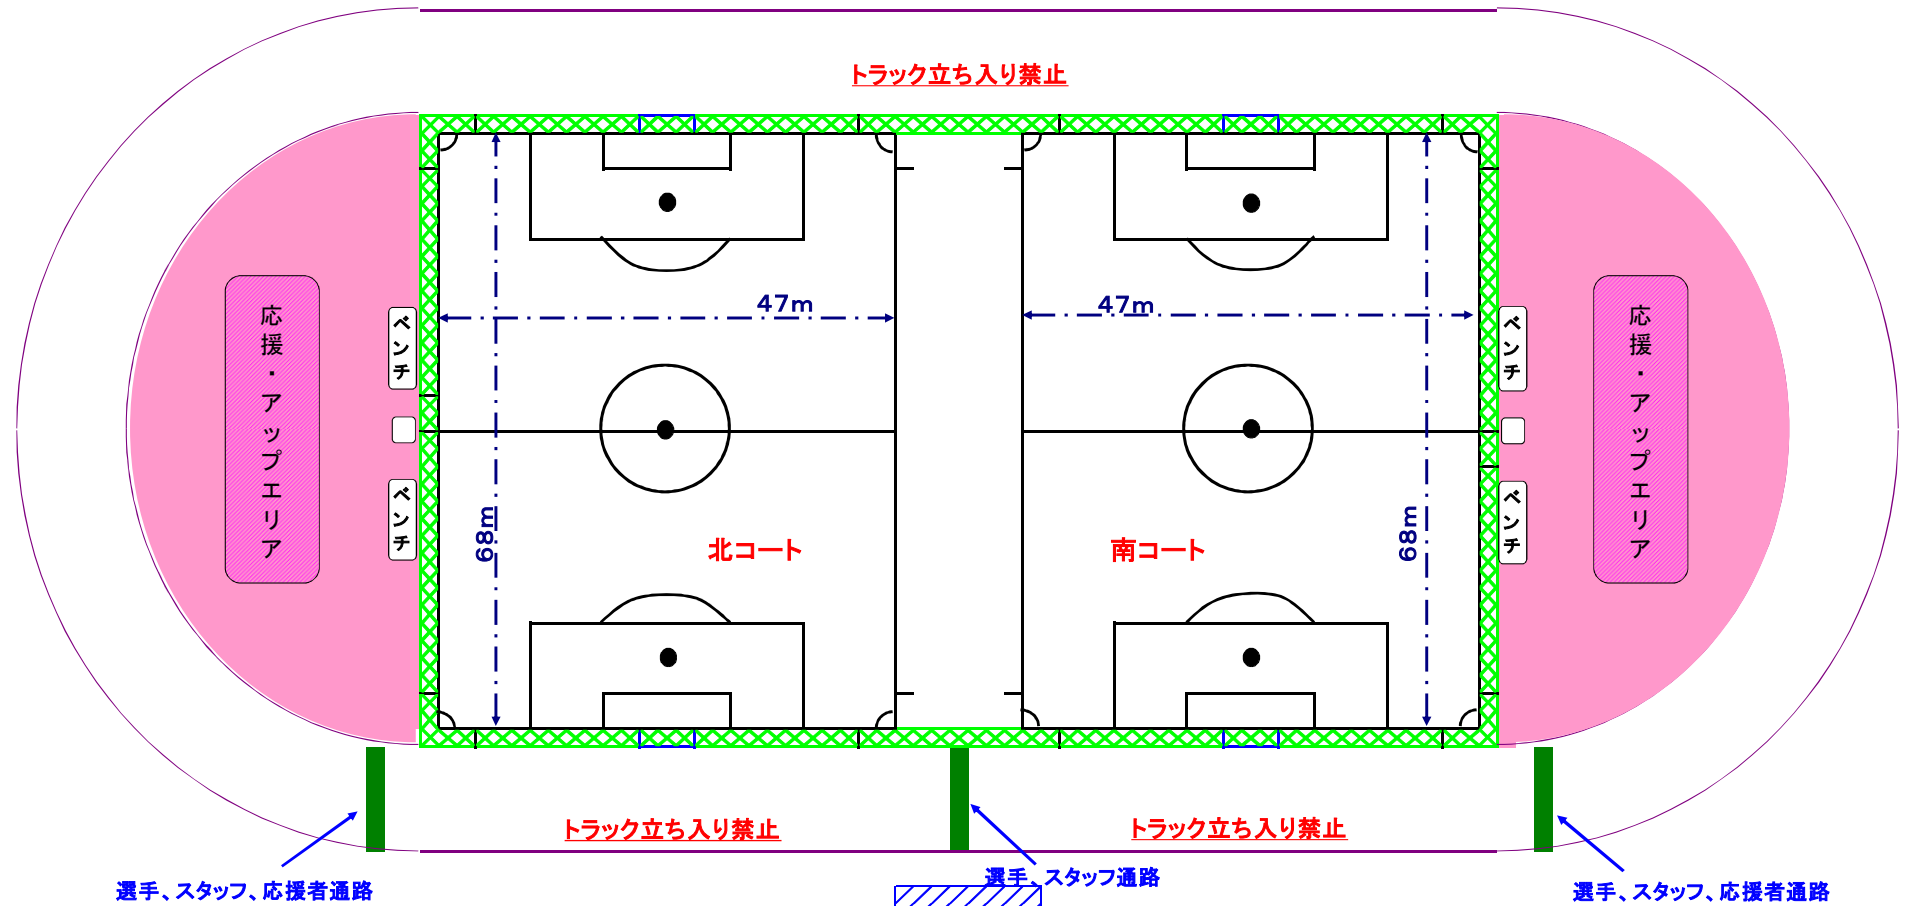

※駐車台数制限はありませんが、公園共有駐車場のため満車時駐車が出来ない場合がありますので、早めにお越し下さい。

昭島市立東小学校
一次リーグ戦 Eブロック会場

※駐車台数は各チーム3台までとなります。
最寄り駅:JR青梅線 西立川

昭島市立つつじが丘小学校
一次リーグ戦 J・Kブロック会場

※駐車台数は各チーム2台までとなります。
最寄り駅:JR青梅線 昭島駅

多摩川杯 陸上競技場 注意事項

【注意】

- ・トラックへの立ち入りは禁止です。トラックにボール等入ったままになった場合は本部へ連絡下さい。
- ・人工芝生内(緑斜線内側)は選手とコーチ、本部役員以外は立ち入り禁止です。
- ・応援、アップはピンク部または、トラックの外側でお願いいたします。トラック内側へは指定通路を使って出入して下さい。
- ・人工芝生内での飲み物は「水」のみです。人工芝生内への食べ物の持ち込みは禁止です。
- ・人工芝生内での椅子、スノコの使用は禁止です。ベンチは人工芝生の外に置いて下さい。
- ・人工芝生内はゴム底の履物または、固定式樹脂ピンスパイク(サッカー用)以外での立ち入りは禁止です。
- ・陸上競技場への入退場は入場門のみ。
- ・陸上競技場内全域禁煙です。喫煙は門の外へ出て下さい。
- ・ごみは必ず持ち帰して下さい。競技場および公園内に残さないで下さい。
- ・不明な点は、本部に問い合わせ下さい。上記内容の臨時的な変更も含め本部の指示に従って下さい。

立体駐車場
有料

水道

チームテント 設置可能エリア (土手の上)

倉庫

入退場門

チームテント 設置可能エリア (土手の上)

水道

閉鎖中

多摩川杯 くじら運動公園グラウンド注意事項

アップ エリア
試合中のチームと同系色の服装の場合はピブス着用下さい。

- 各エリア区分を守ってください。
- 東側の野球エリアには絶対に立ち入らないで下さい。
- くじら公園内は、テントエリアか本部裏灰皿設置場所以外は禁煙とします。

チームテント 設置可

野球エリア 立ち入らないで下さい

応援 エリア

イン

イン