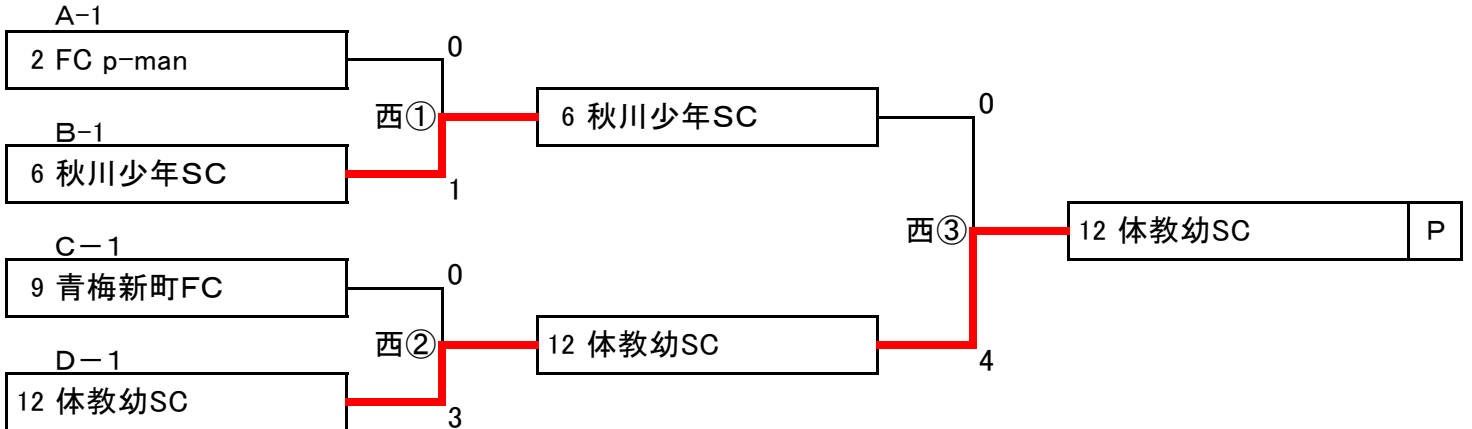

J.A東京カップ 15ブロック二次トーナメント 組合せ表

<くじら運動公園少年サッカー場>

6月29日(土)