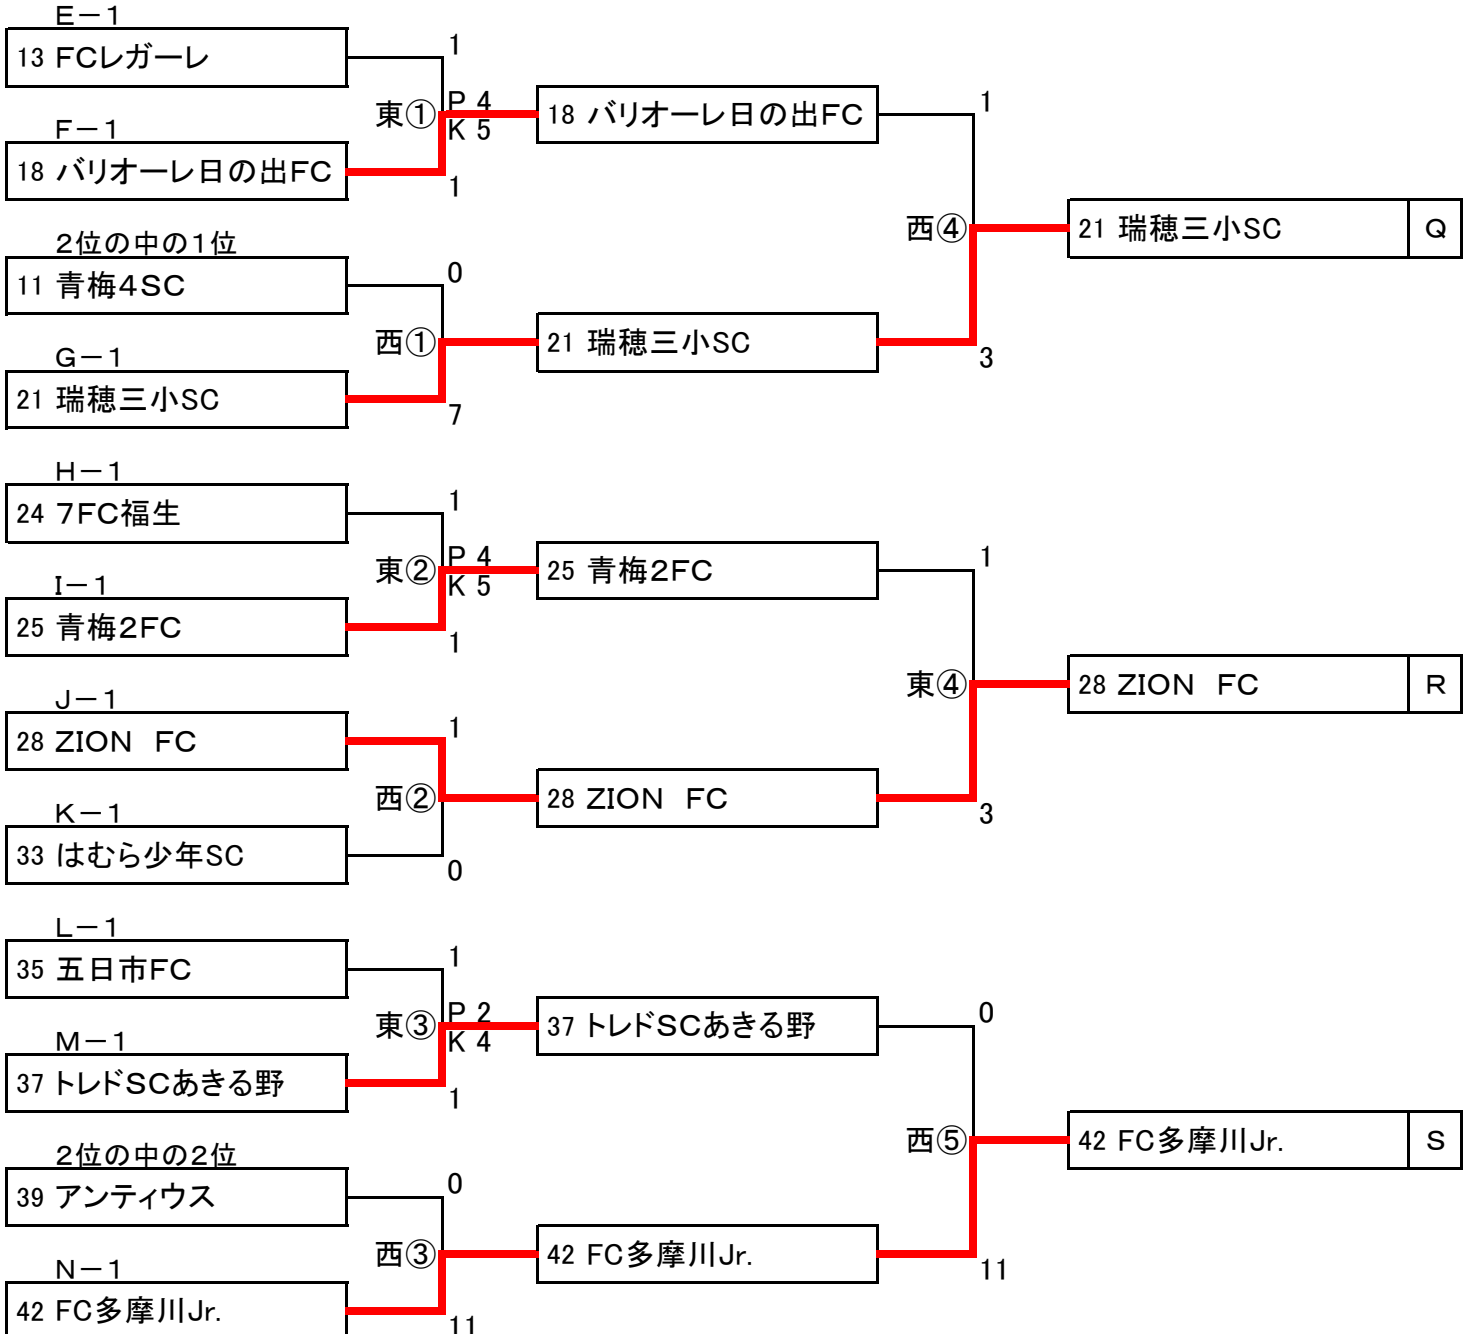

※ベンチ:コートに向かって左 ※ベンチ:コートに向かって右

J.A東京カップ 15ブロック二次トーナメント 組合せ表

<くじら運動公園少年サッカー場>

6月29日(土)

6月30日(日)

予選リーグ タイムスケジュール

6月16日(日) くじら運動公園少年サッカー場(西コート)

(I)	試合時間			審判
第①試合	9:00 ~ 9:45	青梅2FC 6 - 0	挿-ウイングス	ビクトリー村山FC 昭島
	50分インターバル			
第②試合	10:35 ~ 11:20	ビクトリー村山FC 0 - 4	青梅2FC	挿-ウイングス 昭島
	50分インターバル			
第③試合	12:10 ~ 12:55	挿-ウイングス 0 - 7	ビクトリー村山FC	青梅2FC 昭島