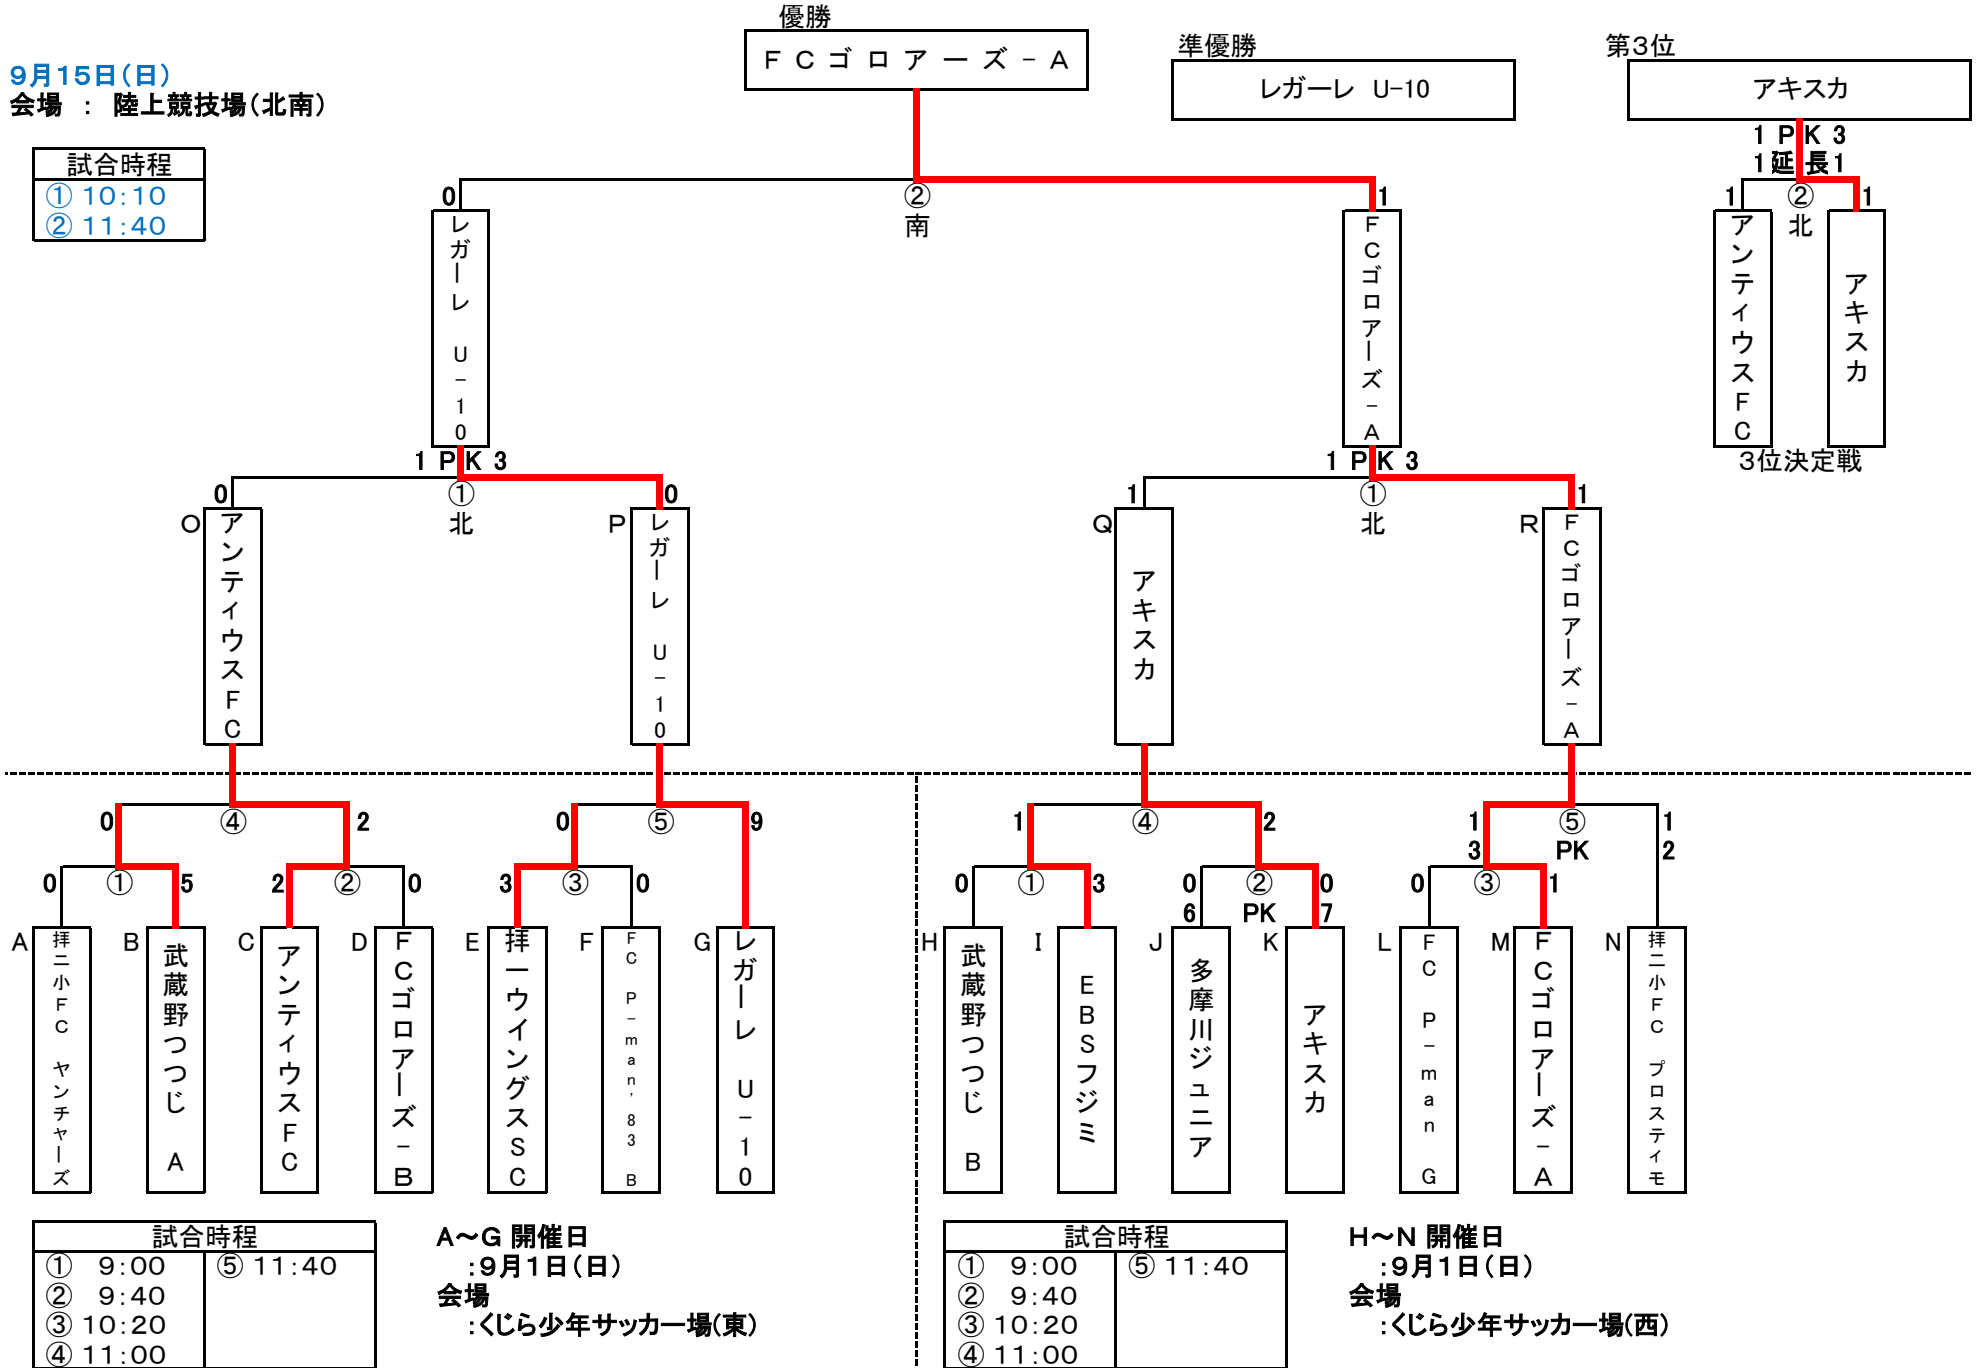

第66回市民大会 少年Ⅱ部組合せ

9月15日(日)

会場：陸上競技場(北南)

試合時程

- ① 10:10
- ② 11:40

第66回市民大会 少年Ⅱ部組合せ

9月1日(日) : くじら公園少年サッカー場

	開始時間	ベンチ:左	東コート	ベンチ:右	審判(各2名、計4名)	ベンチ:左	西コート	ベンチ:右	審判(各2名、計4名)
①	9:00	A 拝二小FC ヤンチャーズ	0 = 5	B 武蔵野つつじ A	アンティウスFC FCゴロアーズ-B	H 武蔵野つつじ B	0 = 3	I EBSフジミ	多摩川ジュニア アキスカ
②	9:40	C アンティウスFC	2 = 0	D FCゴロアーズ-B	拝二小FC ヤンチャーズ 武蔵野つつじ A	J 多摩川ジュニア	0 = 0 6 PK 7	K アキスカ	武蔵野つつじ B EBSフジミ
③	10:20	E 拝一ウイングスSC	3 = 0	F FC P-man'83 B	東①の勝者 東②の勝者	L FC P-man G	0 = 1	M FCゴロアーズ-A	西①の勝者 西②の勝者
④	11:40	東①の勝者 武蔵野つつじ A	0 = 2	東②の勝者 アンティウスFC	拝一ウイングスSC FC P-man'83 B	西①の勝者 EBSフジミ	1 = 2	西②の勝者 アキスカ	FC P-man G FCゴロアーズ-A
⑤	11:40	東③の勝者 拝一ウイングスSC	0 = 9	G レガーレ U-10	東①の勝者 東②の勝者	西③の勝者 FCゴロアーズ-A	1 = 1 3 PK 2	N 拝二小FC プロスティモ	西①の勝者 西②の勝者

会場準備は第1試合の各チーム、片づけは最終試合の各チームで実施願います。

※審判割当は変更となる場合があります。

9月15日(日) : 昭島市陸上競技場

	開始時間	ベンチ:左	北コート	ベンチ:右	審判(各2名、計4名)	ベンチ:左	南コート	ベンチ:右	審判(各2名、計4名)
①	10:10	0 アンティウスFC	0 = 0 1 PK 3	P レガーレ U-10	審判部	Q アキスカ	1 = 1 1 PK 3	R FCゴロアーズ-A	審判部
②	11:40	北①の敗者 アンティウスFC	1 = 1 1 延長 1 1 PK 3	南①の敗者 アキスカ	審判部	北①の勝者 レガーレ U-10	0 = 1	南①の勝者 FCゴロアーズ-A	審判部