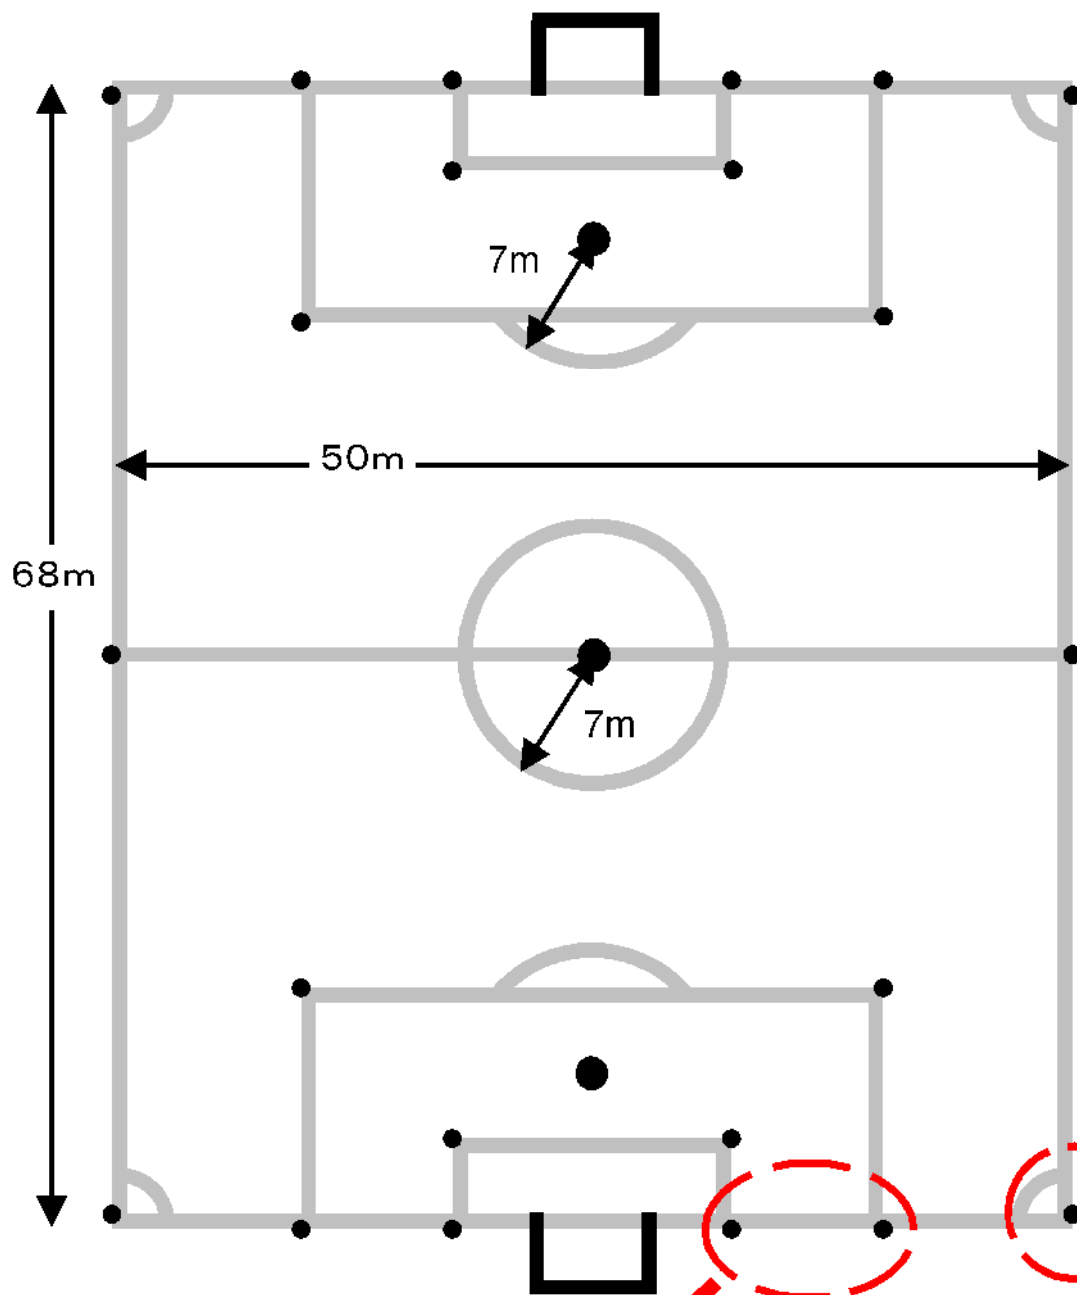

# くじらグランド ラインの引き方

ペナルティエリア、  
ゴールエリア、  
タッチラインは  
ポイントの内側に  
ラインを引きます。

ゴールラインは  
ポイントと  
ゴールポストの  
フィールド面を  
メジャーで結んだ  
外側にラインを  
引きます。  
(ライン幅の12cm  
内側にポイントが  
あります。)